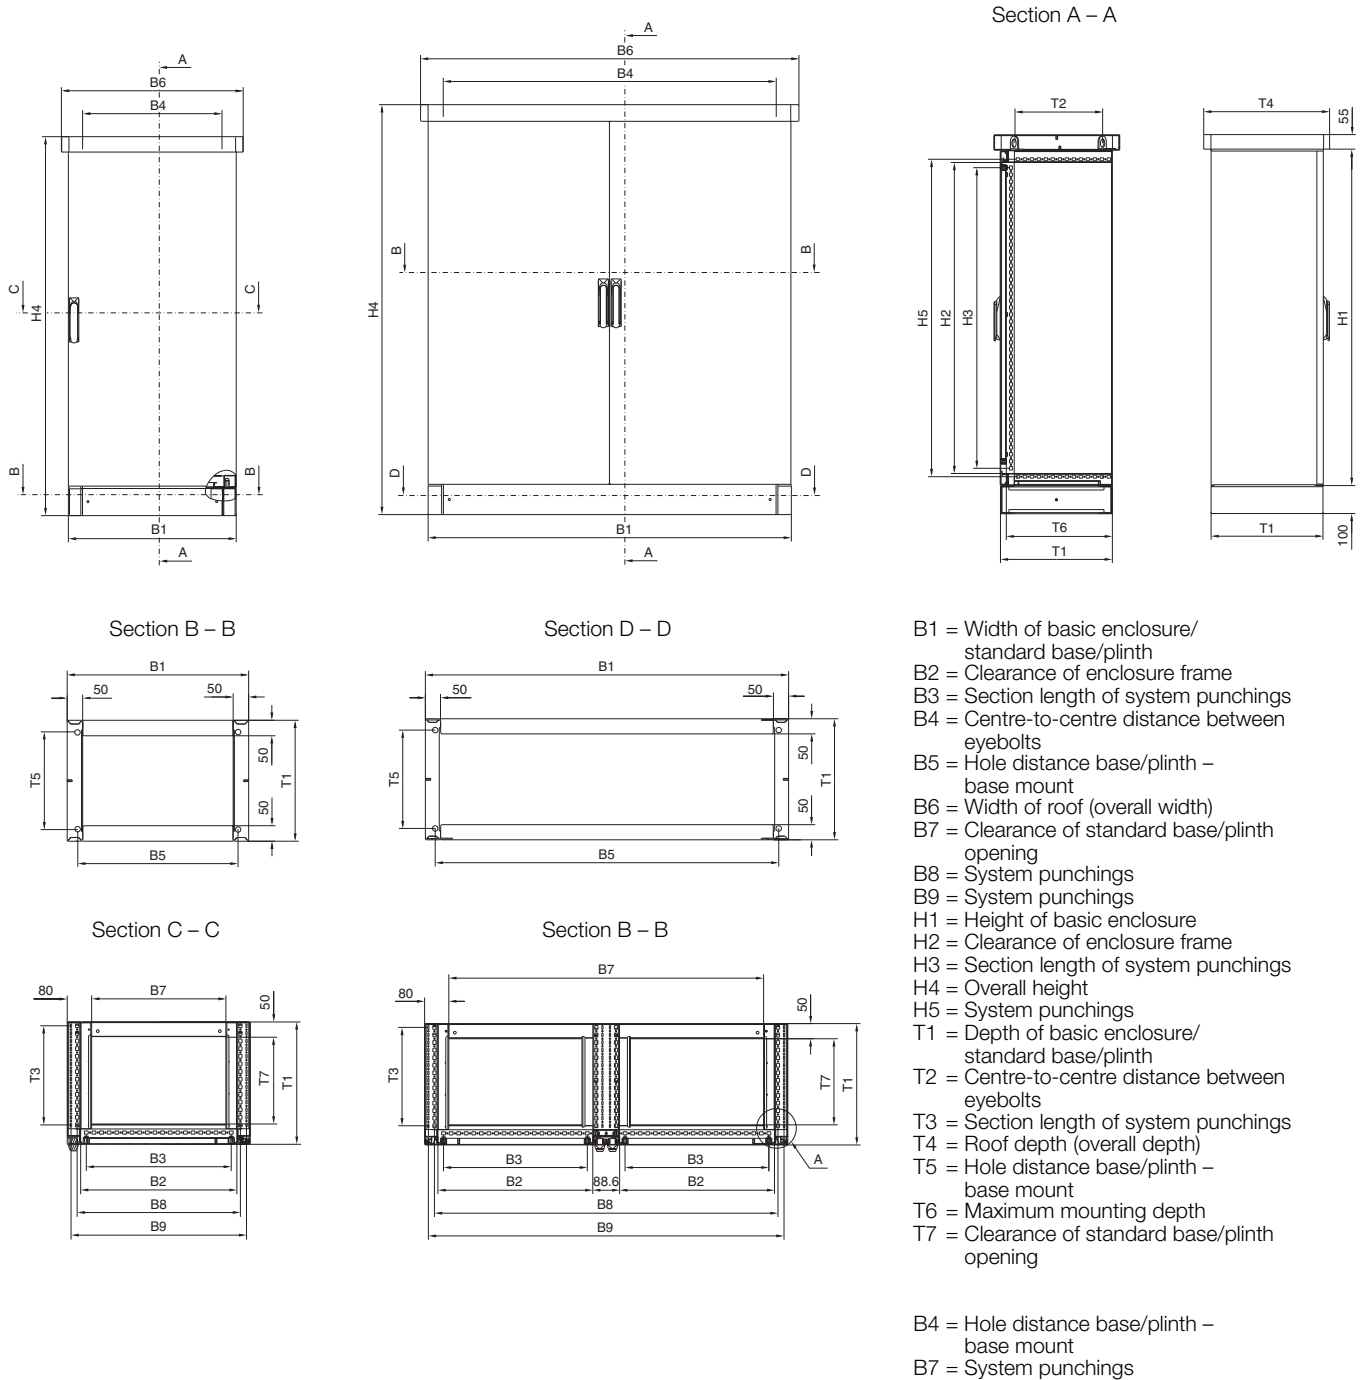

Outdoor enclosures

CS New Basic enclosures

Enclosure Model No. CS	Width dimensions mm									Height dimensions mm					Depth dimensions mm						
	B1	B2	B3	B4	B5	B6	B7	B8	B9	H1	H2	H3	H4	H5	T1	T2	T3	T4	T5	T6	T7
9783.530	600	512	475	498	535	650	440	535	575	1200	1112	1075	1355	1135	500	413	425	550	425	476	384.5
9783.610	800	712	675	698	735	850	640	735	775	1200	1112	1075	1355	1135	500	413	425	550	425	476	384.5
9784.540	1200	512	475	1198	1135	1250	1040	1135	1175	1200	1112	1075	1355	1135	500	413	425	550	425	476	384.5