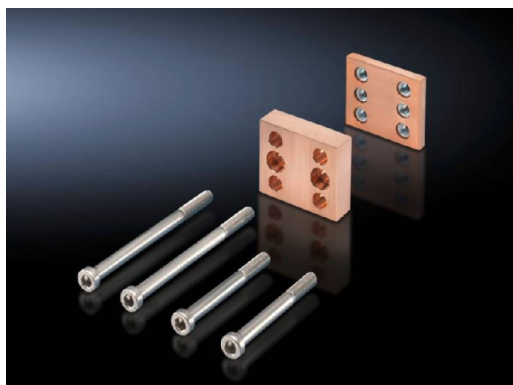

Rittal – The System.

Faster – better – everywhere.

► Pieza de contacto para Flat-PLS – SV 9676.546

Date : 03-ago-2017

ENCLOSURES

POWER DISTRIBUTION

CLIMATE CONTROL

IT INFRASTRUCTURE

SOFTWARE & SERVICES

FRIEDHELM LOH GROUP

Pieza de contacto para Flat-PLS – SV 9676.546

created: 03.08.2017 on www.rittal.com/mx-es

Características del producto

Adecuado para sistema de barras colectoras: PLS-Flat 60

N° de barras E-Cu por línea:

3
4

Unidad de embalaje: 1 pza(s).

Peso/UE: 1.3 kg

EAN: 4028177602779

Código arancelario: 74199990

ETIM 6.0: EC001900

ETIM 5.0: EC001900

eCl@ss 8.0/8.1: 27400613

eCl@ss 7.0/7.1: 27400613

eCl@ss 6.0/6.1: 27400613

eCl@ss 5.1/5.1.4: 27370302

Product description SV PIEZAS DE CONTACTO PARA FLAT PLS 4 GUIAS/ B=60MM

(long):

Aprobaciones

Certificados: