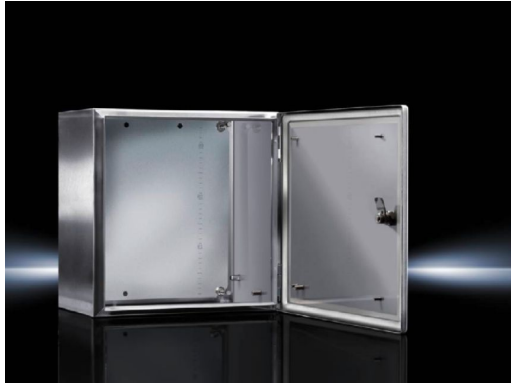

## ► **Armarios Ex Acero inoxidable, caja vacía con puerta abisagrada – KE 9406.600**

Date : 02-ago-2017

ENCLOSURES

POWER DISTRIBUTION

CLIMATE CONTROL

IT INFRASTRUCTURE

SOFTWARE & SERVICES

FRIEDHELM LOH GROUP

# Armarios Ex Acero inoxidable, caja vacía con puerta abisagrada – KE 9406.600

created: 02.08.2017 on [www.rittal.com/mx-es](http://www.rittal.com/mx-es)

## Características del producto

<b>Dimensiones:</b>	Anchura: 600 mm Altura: 760 mm Profundidad: 210 mm
<b>Placa de montaje:</b>	Anchura: 549 mm Altura: 730 mm
<b>Nº de cierres de aldabilla:</b>	2
<b>Ejecución cierre:</b>	Aldabilla
<b>Nº de cierres:</b>	2
<b>Bombín de cierre:</b>	Doble paletón 3 mm
<b>Unidad de embalaje:</b>	1 pza(s).
<b>Peso/UE:</b>	32.5 kg
<b>EAN:</b>	4028177138834
<b>Código arancelario:</b>	94032080
<b>ETIM 6.0:</b>	EC002503
<b>ETIM 5.0:</b>	EC002503
<b>eCl@ss 8.0/8.1:</b>	27180502
<b>eCl@ss 7.0/7.1:</b>	27180502
<b>eCl@ss 6.0/6.1:</b>	27180502
<b>eCl@ss 5.1/5.1.4:</b>	27180502
<b>Product description (long):</b>	KEL ARMARIO EX INOX. 1.4301, 600x760x210 AISI 304, con puerta abisagrada