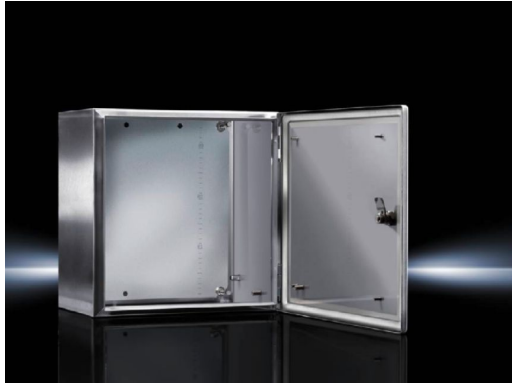

## ► **Armarios Ex Acero inoxidable, caja vacía con puerta abisagrada – KE 9404.600**

Date : 02-ago-2017

ENCLOSURES

POWER DISTRIBUTION

CLIMATE CONTROL

IT INFRASTRUCTURE

SOFTWARE & SERVICES

FRIEDHELM LOH GROUP

# Armarios Ex Acero inoxidable, caja vacía con puerta abisagrada – KE 9404.600

created: 02.08.2017 on [www.rittal.com/mx-es](http://www.rittal.com/mx-es)