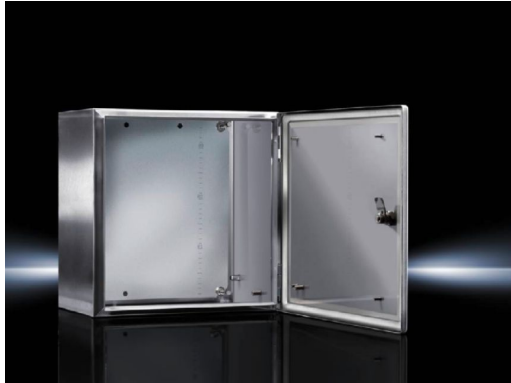

## ► **Armarios Ex Acero inoxidable, caja vacía con puerta abisagrada – KE 9403.600**

Date : 02-ago-2017

ENCLOSURES

POWER DISTRIBUTION

CLIMATE CONTROL

IT INFRASTRUCTURE

SOFTWARE & SERVICES

FRIEDHELM LOH GROUP

# Armarios Ex Acero inoxidable, caja vacía con puerta abisagrada – KE 9403.600

created: 02.08.2017 on [www.rittal.com/mx-es](http://www.rittal.com/mx-es)