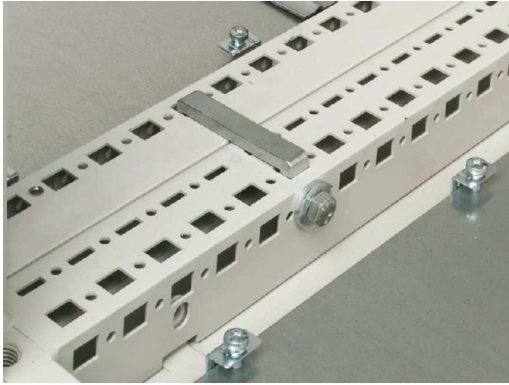

Rittal – The System.

Faster – better – everywhere.

► **Abrazadera de ensamblaje, horizontal para TS/TS, TS/PS – TS 8800.400**

Date : 02-ago-2017

ENCLOSURES

POWER DISTRIBUTION

CLIMATE CONTROL

IT INFRASTRUCTURE

SOFTWARE & SERVICES

FRIEDHELM LOH GROUP

Abrazadera de ensamblaje, horizontal para TS/TS, TS/PS – TS 8800.400

created: 02.08.2017 on www.rittal.com/mx-es

Descripción producto

Descripción: Para montaje a los perfiles horizontales del armario.

Material: Fundición de acero

Superficie: Galvanizada

Unidad de envase: Incl. material de fijación

Características del producto

Adecuado para: Tipo de armario: TS 8
Tipo de armario: PS

Unidad de embalaje: 4 pza(s).