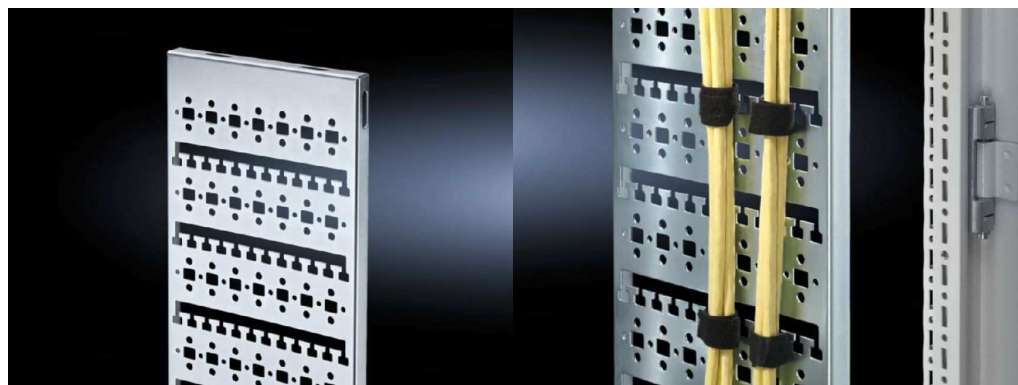

Rittal – The System.

Faster – better – everywhere.

▶ Placa guía de cables, vertical para TS 8 – DK 7858.200

Date : 02-ago-2017

ENCLOSURES

POWER DISTRIBUTION

CLIMATE CONTROL

IT INFRASTRUCTURE

SOFTWARE & SERVICES

FRIEDHELM LOH GROUP

Placa guía de cables, vertical para TS 8 – DK 7858.200

created: 02.08.2017 on www.rittal.com/mx-es

Descripción producto

Descripción: Para la fijación directa entre el bastidor de techo y suelo de un armazón de 2000 mm de altura. Posición de montaje a elección en el nivel de fijación interior o exterior. An. de la placa 200 mm. Con taladros del sistema integrados para la fijación de diferentes medios de guiado de cables, así como guías omega para cintas velcro y bridas.

Material: Chapa de acero, galvanizada

Unidad de envase: Incl. material de fijación

Características del producto

Adecuado para: Tipo de armario: TS 8
Altura: 2000 mm

Dimensiones: Anchura: 200 mm

Peso/UE: 4.6 kg