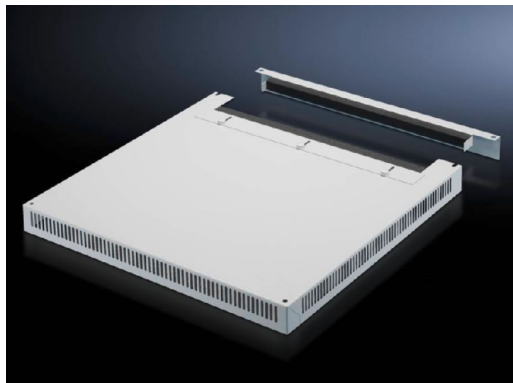

Rittal – The System.

Faster – better – everywhere.

► Chapa de techo, con aireación para TS, TS IT – DK 7826.889

Date : 02-ago-2017

ENCLOSURES

POWER DISTRIBUTION

CLIMATE CONTROL

IT INFRASTRUCTURE

SOFTWARE & SERVICES

FRIEDHELM LOH GROUP

Chapa de techo, con aireación para TS, TS IT – DK 7826.889

created: 02.08.2017 on www.rittal.com/mx-es

Descripción producto

Descripción: Para intercambiar por el techo de serie. Chapa de techo de 72 mm de altura, ranuras de aireación continuas, perfil de estanqueidad para la entrada de cables. La ejecución de dos piezas con entrada de cables permite una cómoda ampliación del cableado.

Material: Chapa de acero

Color: RAL 7035

Características del producto

Adecuado para: Tipo de armario: TS
Tipo de armario: TS IT
Anchura: 800 mm
Profundidad: 800 mm

Peso/UE: 11.58 kg

ETIM 5.0: EC000744

eCl@ss 8.0/8.1: 27182405

eCl@ss 6.0/6.1: 27182405

Product description (long): DK TS8 TECHO C/ ENTRADA CABLES 2 PIEZAS AIREADO BxT 800x800 mm