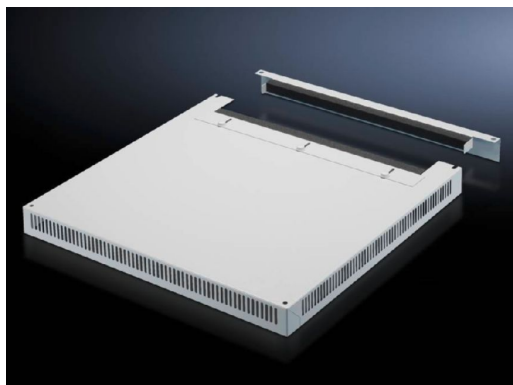

Rittal – The System.

Faster – better – everywhere.

► Chapa de techo, con aireación para TS, TS IT – DK 7826.809

Date : 02-ago-2017

ENCLOSURES

POWER DISTRIBUTION

CLIMATE CONTROL

IT INFRASTRUCTURE

SOFTWARE & SERVICES

FRIEDHELM LOH GROUP

Chapa de techo, con aireación para TS, TS IT – DK 7826.809

created: 02.08.2017 on www.rittal.com/mx-es

Descripción producto

Descripción: Para intercambiar por el techo de serie. Chapa de techo de 72 mm de altura, ranuras de aireación continuas, perfil de estanqueidad para la entrada de cables. La ejecución de dos piezas con entrada de cables permite una cómoda ampliación del cableado.

Material: Chapa de acero

Color: RAL 7035

Características del producto

Adecuado para: Tipo de armario: TS
Tipo de armario: TS IT
Anchura: 800 mm
Profundidad: 1000 mm

Peso/UE: 14.5 kg

ETIM 5.0: EC000744

eCl@ss 8.0/8.1: 27182405

eCl@ss 6.0/6.1: 27182405

Product description (long): DK CHAPA TECHO ENT.CABL.C/AIR. 2 PIEZAS, 800x1000 mm