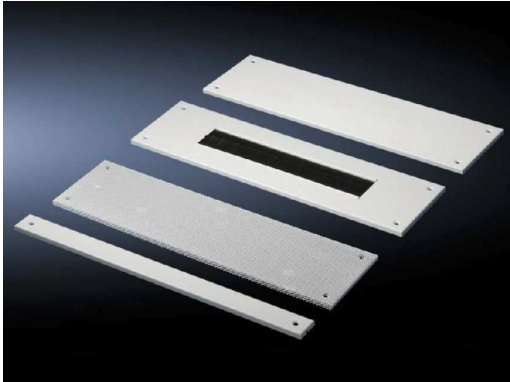

SOFTWARE & SERVICES

FRIEDHELM LOH GROUP

Módulos para TE – TE 7526.860

created: 02.08.2017 on www.rittal.com/mx-es

Descripción producto

Descripción: Con las chapas modulares es posible variar la zona del suelo del TE.

Material: Chapa de acero, galvanizada

Unidad de envase: Incl. material de fijación

Características del producto

Adecuado para: Tipo de armario: TE 7000
Anchura: 800 mm

Dimensiones: Anchura: 650 mm
Profundidad: 200 mm

Peso/UE: 1.69 kg

ETIM 5.0: EC002620

eCl@ss 8.0/8.1: 27189261

eCl@ss 6.0/6.1: 27189261

Product description (long): TE Module plate, WxD: 650x200 mm, With brush strip, For W: 800 mm