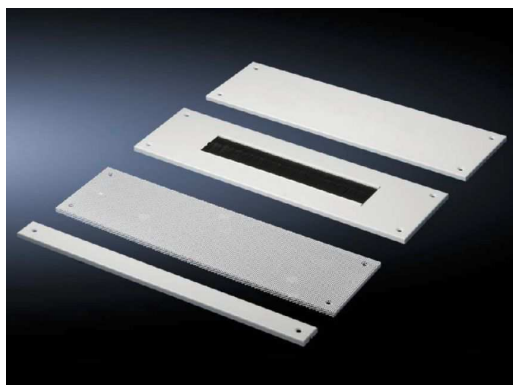

SOFTWARE & SERVICES

FRIEDHELM LOH GROUP

Módulos para TE – TE 7526.800

created: 02.08.2017 on www.rittal.com/mx-es

Descripción producto

Descripción: Con las chapas modulares es posible variar la zona del suelo del TE.

Material: Chapa de acero, galvanizada

Unidad de envase: Incl. material de fijación

Características del producto

Adecuado para: Tipo de armario: TE 7000
Anchura: 800 mm

Dimensiones: Anchura: 650 mm
Profundidad: 200 mm