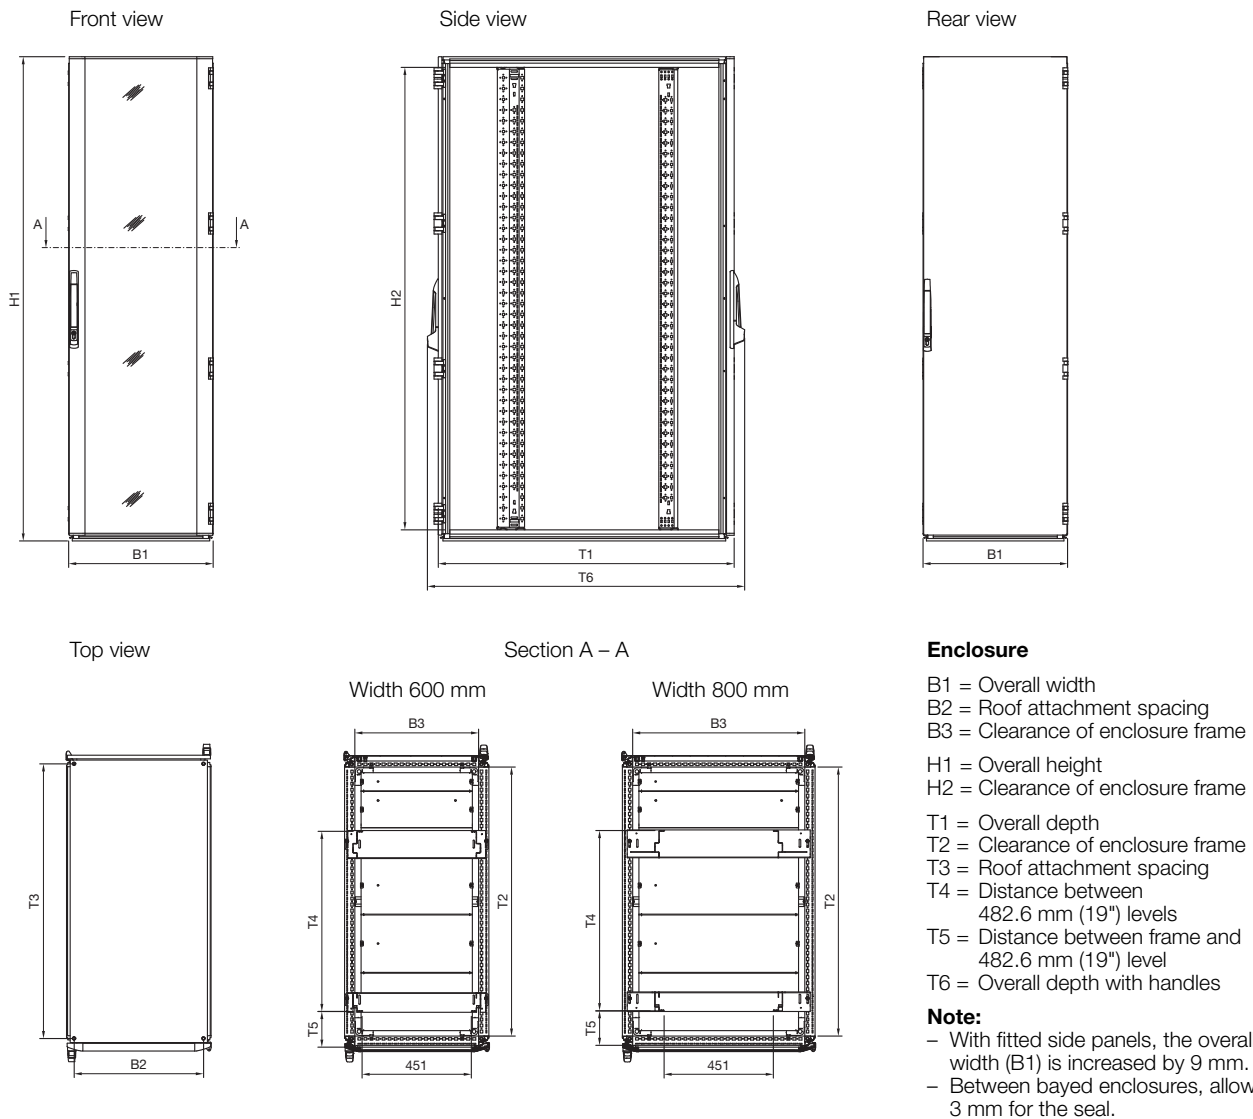

Enclosures

IT enclosure systems

Network/server enclosures TS IT

with glazed door, IP55, with 482.6 mm (19") mounting frame, width 600/800 mm

Model No. DK	U	Width dimensions mm			Height dimensions mm		Depth dimensions mm					
		B1	B2	B3	H1	H2	T1	T2	T3	T4	T5	T6
5503.131	24	797	735	712	1198.5	1112	824	712	735	545	147	911
5504.131	24	797	735	712	1198.5	1112	1024	912	935	745	87	1111
5505.131	38	797	735	712	1798.5	1712	824	712	735	545	147	911
5506.131	42	797	735	712	1998.5	1912	624	512	535	445	87	711
5507.131	42	797	735	712	1998.5	1912	824	712	735	545	147	911
5508.131	42	597	535	512	1998.5	1912	1024	912	935	745	84	1111
5509.131	42	797	735	712	1998.5	1912	1024	912	935	745	87	1111
5510.131	42	597	535	512	1998.5	1912	1224	1112	1135	745	144	1311
5511.131	42	797	735	712	1998.5	1912	1224	1112	1135	745	147	1311
5512.131	47	797	735	712	2198.5	2112	824	712	735	545	147	911
5513.131	47	597	535	512	2198.5	2112	1024	912	935	745	84	1111
5514.131	47	797	735	712	2198.5	2112	1024	912	935	745	87	1111
5515.131	47	597	535	512	2198.5	2112	1224	1112	1135	745	144	1311
5516.131	47	797	735	712	2198.5	2112	1224	1112	1135	745	147	1311
5526.131	24	597	535	512	1198.5	1112	624	512	535	345	84	711
5527.131	38	597	535	512	1798.5	1712	624	512	535	345	84	711
5528.131	38	597	535	512	1798.5	1712	824	712	735	545	84	911
5529.131	42	597	535	512	1998.5	1912	624	512	535	345	84	711
5530.131	42	597	535	512	1998.5	1912	824	712	735	545	84	911
5531.131	47	597	535	512	2198.5	2112	824	712	735	545	84	911