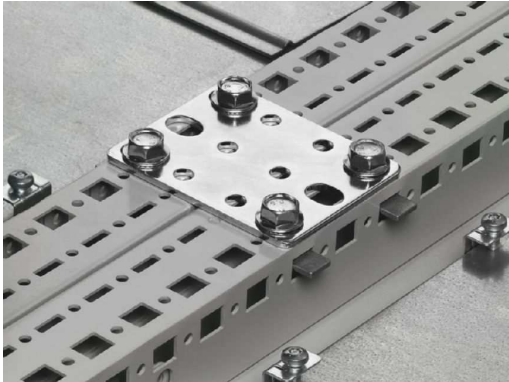

Rittal – The System.

Faster – better – everywhere.

► Piezas de ensamblaje para TS/TS, TS/PS – TS 4582.500

Date : 02-ago-2017

ENCLOSURES

POWER DISTRIBUTION

CLIMATE CONTROL

IT INFRASTRUCTURE

SOFTWARE & SERVICES

FRIEDHELM LOH GROUP

Piezas de ensamblaje para TS/TS, TS/PS – TS 4582.500

created: 02.08.2017 on www.rittal.com/mx-es

Descripción producto

Descripción:	Para una estabilidad adicional o cuando por ej. el soporte de placas de montaje, el bastidor móvil, el soporte de barras colectoras impiden el montaje de un ángulo de unión.
Material:	Chapa de acero
Superficie:	Galvanizada
Observación para el montaje:	Para montajes al perfil vertical del armario se precisa la tuerca a presión
Unidad de envase:	Incl. material de fijación

Características del producto

Adecuado para:	Tipo de armario: TS 8 Tipo de armario: PS
Peso/UE:	0.77 kg
ETIM 5.0:	EC002622
eCl@ss 8.0/8.1:	27189263
eCl@ss 6.0/6.1:	27189234
Product description (long):	TS PIEZA ENSAMBLAJE - 4P. .