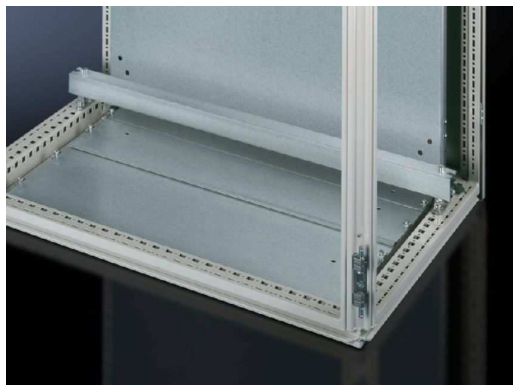

Rittal – The System.

Faster – better – everywhere.

► Guías de entrada de cables Perfil angular para TS, SE, PC, pupitre universal TP, zócalo TS, Flex-Block – SZ 4196.000

Date : 02-ago-2017

ENCLOSURES

POWER DISTRIBUTION

CLIMATE CONTROL

IT INFRASTRUCTURE

SOFTWARE & SERVICES

FRIEDHELM LOH GROUP

Guías de entrada de cables Perfil angular para TS, SE, PC, pupitre universal TP, zócalo TS, Flex-Block – SZ 4196.000

created: 02.08.2017 on www.rittal.com/mx-es

Descripción producto

Descripción: Para la tracción de los cables durante la entrada. Montaje variable en profundidad en la retícula de 25 mm del perfil horizontal del armario o en el zócalo TS/Flex-Block.

Material: Acero

Superficie: Galvanizada

Observación para el montaje: En montajes al zócalo TS se precisa el bulón de fijación para zócalo

Unidad de envase: Incl. material de fijación

Características del producto