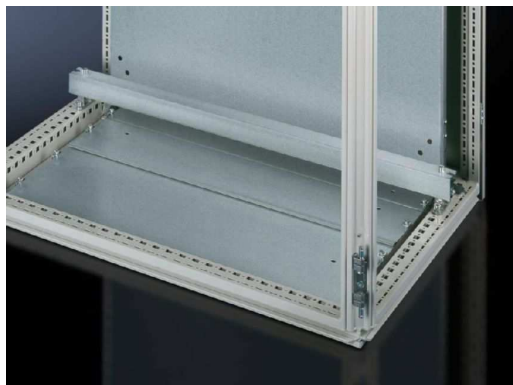

Rittal – The System.

Faster – better – everywhere.

► Guías de entrada de cables Perfil angular para TS, SE, PC, pupitre universal TP, zócalo TS, Flex-Block – SZ 4191.000

Date : 02-ago-2017

ENCLOSURES

POWER DISTRIBUTION

CLIMATE CONTROL

IT INFRASTRUCTURE

SOFTWARE & SERVICES

FRIEDHELM LOH GROUP

Guías de entrada de cables Perfil angular para TS, SE, PC, pupitre universal TP, zócalo TS, Flex-Block – SZ 4191.000

created: 02.08.2017 on www.rittal.com/mx-es

Descripción producto

Descripción: Para la tracción de los cables durante la entrada. Montaje variable en profundidad en la retícula de 25 mm del perfil horizontal del armario o en el zócalo TS/Flex-Block.

Material: Acero

Superficie: Galvanizada

Observación para el montaje: En montajes al zócalo TS se precisa el bulón de fijación para zócalo

Unidad de envase: Incl. material de fijación

Características del producto