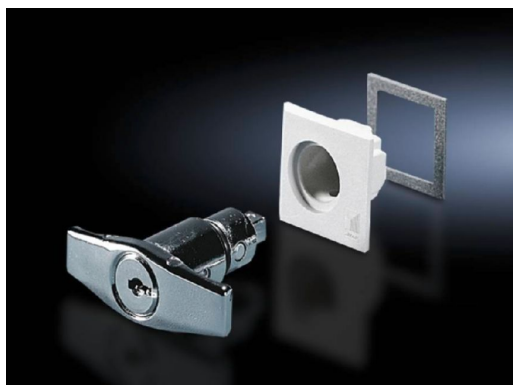

SOFTWARE & SERVICES

FRIEDHELM LOH GROUP

Empuñaduras – SZ 2575.000

created: 01.08.2017 on www.rittal.com/mx-es

Descripción producto

Ejecución: An.

Unidad de envase: Incl. junta
con 2 llaves

Características del producto

Adecuado para:

- Tipo de armario: EB
- Tipo de armario: BG con aldabilla
- Tipo de armario: AE inoxidable con aldabilla
- Tipo de armario: Base AE con aldabilla
- Tipo de armario: Caja mural AE con aldabilla
- Tipo de armario: Pupitre compacto TP Cubierta pupitre
- Tipo de armario: Pieza central y superior TP

Bombín de cierre: con cilindro de seguridad, con cierre nº 3524 E

Unidad de embalaje: 1 pza(s).

Peso/UE: 0.08 kg

EAN: 4028177028272

Código arancelario: 83024110

ETIM 6.0: EC000327

ETIM 5.0: EC000327

eCl@ss 8.0/8.1:	27409217
eCl@ss 7.0/7.1:	27189266
eCl@ss 6.0/6.1:	27189266
eCl@ss 5.1/5.1.4:	27189220
Product description (long):	SZ MANETA PALANCA C/ CIERRE 3524 E Ejecucion B
Aprobaciones	
Certificados:	EAC