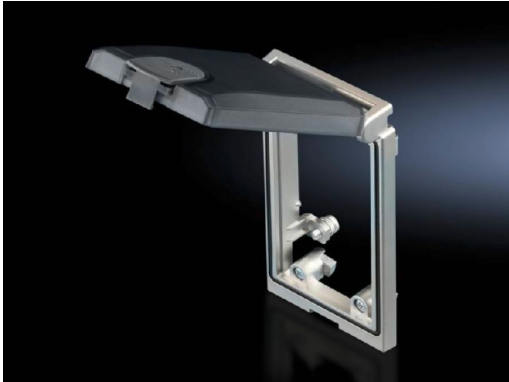

SOFTWARE & SERVICES

FRIEDHELM LOH GROUP

Cubiertas para interfaz, modulares – SZ 2482.300

created: 01.08.2017 on www.rittal.com/mx-es

Descripción producto

Ejecución:	Marco de montaje simple, con cubierta de plástico (semitransparente)
Descripción:	Posibilidad de aplicación universal donde se precise un rápido acceso a interfaces y bases de enchufes. El armario permanece cerrado y se evitan las influencias ambientales y los accesos no autorizados.
Funcionamiento:	El marco de montaje está provisto por una cubierta, que encaja con un ángulo de abertura de 90 a 180° en varios niveles. El cierre a presión proporciona una estanqueidad segura. En caso necesario puede bloquearse. Todas las interfaces D-SUB pueden girarse
Material:	Marco de montaje y cubierta metálica: Cinc fundido a presión Cubierta de plástico: policarbonato (semitransparente) Cierre: Policarbonato
Superficie:	Marco de montaje y cubierta metálica: niquelado mate
Color:	Cierre: RAL 7024 Bornes roscados: amarillo (RAL 1016)
Grado de protección IP según IEC 60 529:	IP 65 con la cubierta cerrada y con un montaje adecuado

Características del producto

Ejecución:	Observación: Conductor eléctrico
Dimensiones:	Anchura: 65 mm Altura: 120 mm

Posibilidades de montaje:	Como interfaz de programación para controles Como acceso para el mantenimiento de redes Para la conexión temporal de aparatos adicionales Para una conexión rápida a estructuras de red existentes Para la programación y el mantenimiento de componentes integrados
Escotadura de montaje necesaria:	Anchura: 52 mm Altura: 91 mm
Unidad de embalaje:	1 pza(s).
Peso/UE:	0.2 kg
EAN:	4028177311695
Código arancelario:	85369095
ETIM 6.0:	EC002625
ETIM 5.0:	EC002608
eCl@ss 8.0/8.1:	27189234
eCl@ss 7.0/7.1:	27189234
eCl@ss 6.0/6.1:	27189234
eCl@ss 5.1/5.1.4:	27189238
Product description (long):	SZ MARCO DE MONTAJE C/CUBIERTA PLASTICO SENCILLO
Aprobaciones	
Certificados:	EAC