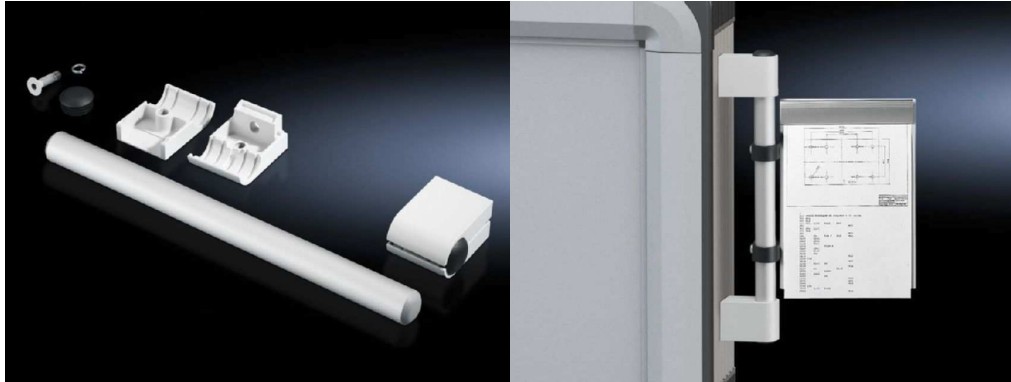

## Descripción producto

**Descripción:** Para montaje vertical u horizontal sobre cualquier superficie.

**Material:** Tubo asa: aluminio  
Soportes del tubo: cinc fundido a presión

**Superficie:** Tubo asa: anodizado natural