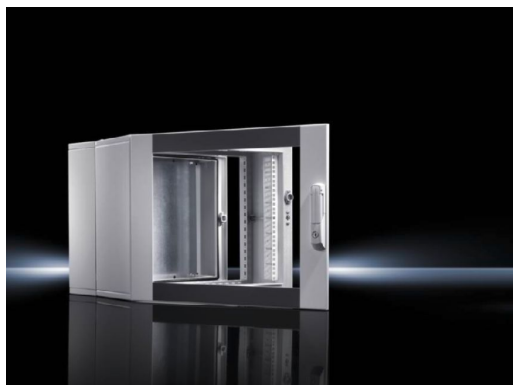

Rittal – The System.

Faster – better – everywhere.

► Cajas murales EL, 3 piezas con placa de montaje y guías perfil, montaje fijo – EL 2252.605

Date : 01-ago-2017

ENCLOSURES

POWER DISTRIBUTION

CLIMATE CONTROL

IT INFRASTRUCTURE

SOFTWARE & SERVICES

FRIEDHELM LOH GROUP

Cajas murales EL, 3 piezas con placa de montaje y guías perfil, montaje fijo – EL 2252.605

created: 01.08.2017 on www.rittal.com/mx-es

Descripción producto

Ejecución: con placa de montaje y guías perfil, montaje fijo

Descripción: Caja mural con óptima accesibilidad mediante pieza basculante.

Material: Pieza mural y basculante: chapa de acero, 1,5 mm
Cristal: cristal de seguridad monocapa, 3 mm

Superficie: Texturizada

Color: Pieza mural y basculante: RAL 7035
Puerta transparente: RAL 7035/7015 (gris)

Grado de protección IP según IEC 60 529: IP 55

Unidad de envase: Pieza mural con placa entrada de cables cerrada, arriba y abajo, y placa de montaje (adjunta)
Puerta transparente de diseño
1 Empuñadura Confort Mini
1 Cierre de seguridad 3524 E