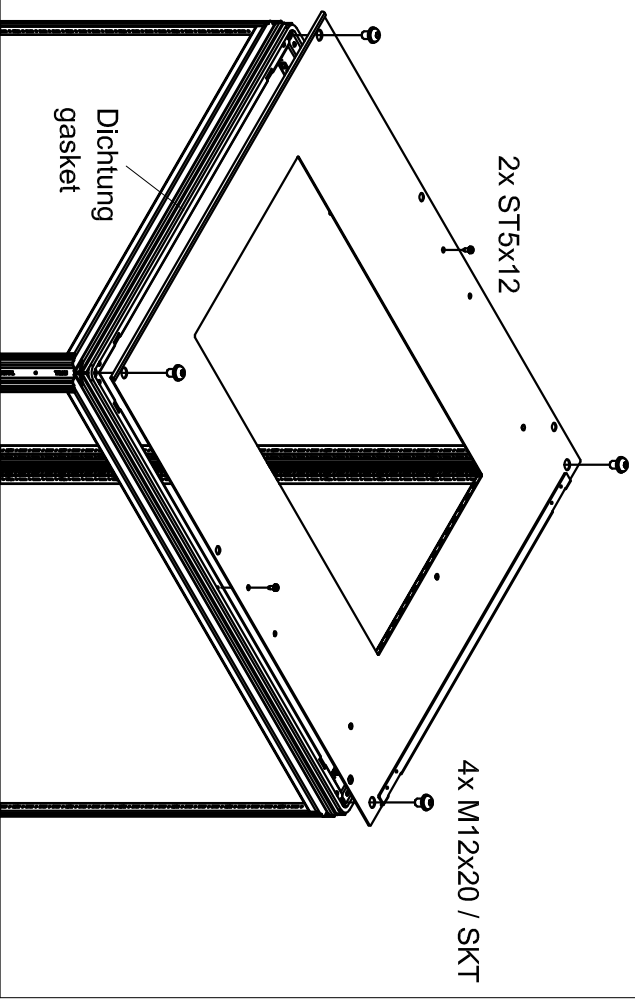

2x  
Dichtung / gasket 8x6mm  
Gesamtlänge / total length  
8000mm / 9000mm

4x  
M12x20 / SKT

4x  
M8x16 / TX40

4x  
M8 / SKT

2x  
ST5x12

Variante 1 (1000 tief, optional mit Socket)  
Version 1 (1000 depth, optional with socket)