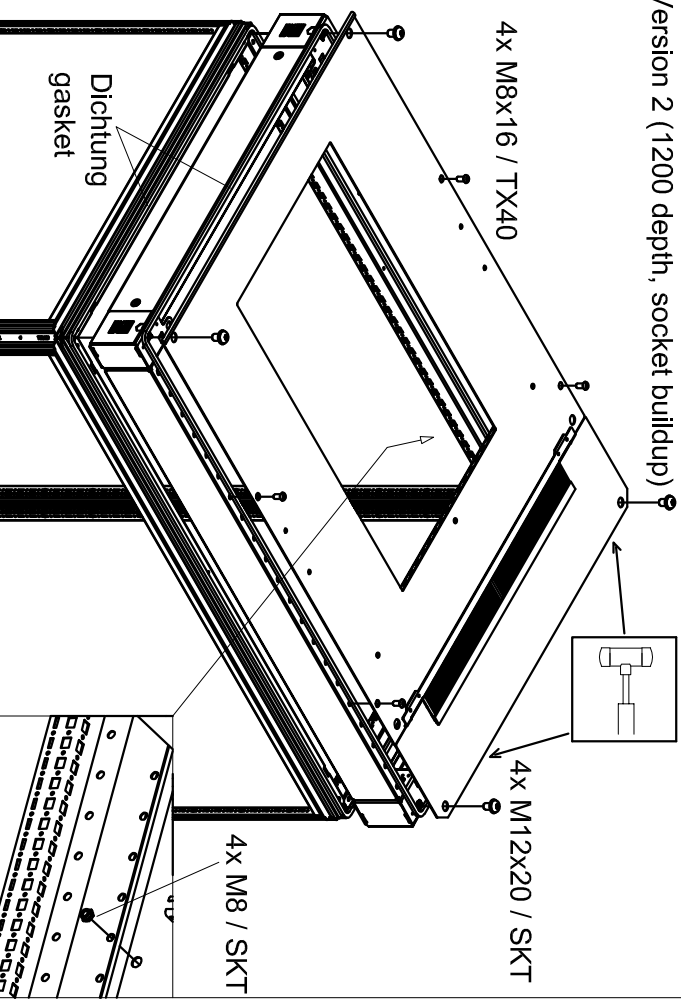

Zubehör für SK 3301.800  
Accessories for SK 3301.800

**SK**  
3302.860  
3302.880

Deckblech vorne  
cover plate front

Deckblech hinten  
cover plate back  
optional für Schranktiefe 1200  
optional for rack depth 1200

2x  
Dichtung / gasket 8x6mm  
Gesamtlänge / total length  
8000mm / 9000mm

4x  
M12x20 / SKT

4x  
M8x16 / TX40

4x  
M8 / SKT

2x  
ST5x12

Variante 1 (1000 tief, optional mit Socket)  
Version 1 (1000 depth, optional with socket)

Variante 2 (1200 tief, Sockelaufbau)  
Version 2 (1200 depth, socket buildup)

Schonhammer verwenden!  
use a soft-head hammer!