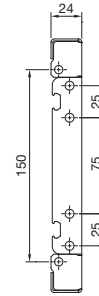

Accesorios

Zócalo

Sistema de zócalo VX

Vista A

Vista B

Zócalo, 100 mm de altura

Zócalo, 200 mm de altura

Pantallas de zócalo, ciegas, 100 mm de altura, vista frontal

Pantallas de zócalo, ciegas, 200 mm de altura, vista frontal

Vista dorsal

Vista dorsal

Pantallas de zócalo con escobilla, 100 mm de altura, vista frontal

Pantallas de zócalo, con aireación, 100 mm de altura, vista frontal

Para anchura o prof. de armario mm	Medidas de anchura mm				Medidas de longitud mm				Medidas de profundidad mm				
	B1	B2	B3	B4	L1	L2	L3	L4	T1	T2	T3	T4	T5 ¹⁾
300	266	235	175	111	160	109	157	-	266	235	175	111	225
400	366	335	275	211	260	209	257	-	366	335	275	211	325
500	466	435	375	311	360	309	357	-	466	435	375	311	425
600	566	535	475	411	460	409	457	349	566	535	475	411	525
800	766	735	675	611	660	609	657	549	766	735	675	611	725
850	816	785	725	661	710	659	707	-	-	-	-	-	775
1000	966	935	875	811	860	809	857	-	966	935	875	811	925
1100	1066	1035	975	911	960	909	957	-	-	-	-	-	1025
1200	1166	1135	1075	1011	1060	1009	1057	-	1166	1135	1075	1011	1125
1600	1566	1535	1475	1411	1460	1409	1457	-	-	-	-	-	1525
1800	1766	1735	1675	1611	1660	1609	1657	-	-	-	-	-	1725

¹⁾ T5 = Distancia perforación incl. soporte de montaje para zócalo