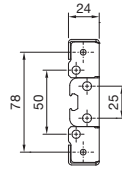

Accesorios

Zócalo

Sistema de zócalo VX

Vista A

Vista B

Zócalo, 100 mm de altura

Zócalo, 200 mm de altura

Pantallas de zócalo, ciegas, 100 mm de altura, vista frontal

Pantallas de zócalo, ciegas, 200 mm de altura, vista frontal

Vista dorsal

Vista dorsal

Pantallas de zócalo con escobilla, 100 mm de altura, vista frontal

Pantallas de zócalo, con aireación, 100 mm de altura, vista frontal

Para anchura o prof. de armario mm	Medidas de anchura mm				Medidas de longitud mm				Medidas de profundidad mm				
	B1	B2	B3	B4	L1	L2	L3	L4	T1	T2	T3	T4	T5 ¹⁾
300	266	235	175	111	160	109	157	-	266	235	175	111	225
400	366	335	275	211	260	209	257	-	366	335	275	211	325
500	466	435	375	311	360	309	357	-	466	435	375	311	425
600	566	535	475	411	460	409	457	349	566	535	475	411	525
800	766	735	675	611	660	609	657	549	766	735	675	611	725
850	816	785	725	661	710	659	707	-	-	-	-	-	775
1000	966	935	875	811	860	809	857	-	966	935	875	811	925
1100	1066	1035	975	911	960	909	957	-	-	-	-	-	1025
1200	1166	1135	1075	1011	1060	1009	1057	-	1166	1135	1075	1011	1125
1600	1566	1535	1475	1411	1460	1409	1457	-	-	-	-	-	1525
1800	1766	1735	1675	1611	1660	1609	1657	-	-	-	-	-	1725

¹⁾ T5 = Distancia perforación incl. soporte de montaje para zócalo