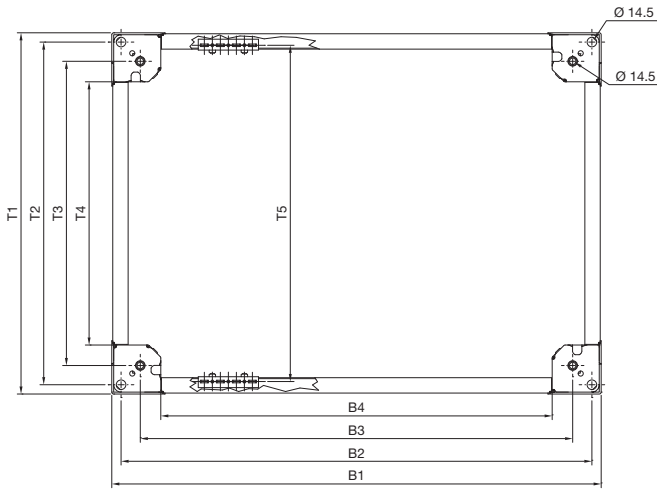

Accesorios

Zócalo

Sistema de zócalo VX

Vista A

Vista B

Zócalo, 100 mm de altura

Zócalo, 200 mm de altura

Pantallas de zócalo, ciegas, 100 mm de altura, vista frontal

Pantallas de zócalo, ciegas, 200 mm de altura, vista frontal

Vista dorsal

Vista dorsal

Pantallas de zócalo con escobilla, 100 mm de altura, vista frontal

Pantallas de zócalo, con aireación, 100 mm de altura, vista frontal

Para anchura o prof. de armario mm	Medidas de anchura mm				Medidas de longitud mm				Medidas de profundidad mm				
	B1	B2	B3	B4	L1	L2	L3	L4	T1	T2	T3	T4	T5 ¹⁾
300	266	235	175	111	160	109	157	-	266	235	175	111	225
400	366	335	275	211	260	209	257	-	366	335	275	211	325
500	466	435	375	311	360	309	357	-	466	435	375	311	425
600	566	535	475	411	460	409	457	349	566	535	475	411	525
800	766	735	675	611	660	609	657	549	766	735	675	611	725
850	816	785	725	661	710	659	707	-	-	-	-	-	775
1000	966	935	875	811	860	809	857	-	966	935	875	811	925
1100	1066	1035	975	911	960	909	957	-	-	-	-	-	1025
1200	1166	1135	1075	1011	1060	1009	1057	-	1166	1135	1075	1011	1125
1600	1566	1535	1475	1411	1460	1409	1457	-	-	-	-	-	1525
1800	1766	1735	1675	1611	1660	1609	1657	-	-	-	-	-	1725

¹⁾ T5 = Distancia perforación incl. soporte de montaje para zócalo