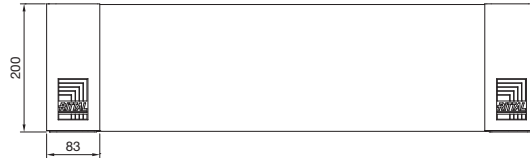

Accesorios

Zócalo

Sistema de zócalo VX

Vista A

Vista B

Zócalo, 100 mm de altura

Zócalo, 200 mm de altura

Pantallas de zócalo, ciegas, 100 mm de altura, vista frontal

Pantallas de zócalo, ciegas, 200 mm de altura, vista frontal

Vista dorsal

Vista dorsal

Pantallas de zócalo con escobilla, 100 mm de altura, vista frontal

Pantallas de zócalo, con aireación, 100 mm de altura, vista frontal

Para anchura o prof. de armario mm	Medidas de anchura mm				Medidas de longitud mm				Medidas de profundidad mm				
	B1	B2	B3	B4	L1	L2	L3	L4	T1	T2	T3	T4	T5 ¹⁾
300	266	235	175	111	160	109	157	-	266	235	175	111	225
400	366	335	275	211	260	209	257	-	366	335	275	211	325
500	466	435	375	311	360	309	357	-	466	435	375	311	425
600	566	535	475	411	460	409	457	349	566	535	475	411	525
800	766	735	675	611	660	609	657	549	766	735	675	611	725
850	816	785	725	661	710	659	707	-	-	-	-	-	775
1000	966	935	875	811	860	809	857	-	966	935	875	811	925
1100	1066	1035	975	911	960	909	957	-	-	-	-	-	1025
1200	1166	1135	1075	1011	1060	1009	1057	-	1166	1135	1075	1011	1125
1600	1566	1535	1475	1411	1460	1409	1457	-	-	-	-	-	1525
1800	1766	1735	1675	1611	1660	1609	1657	-	-	-	-	-	1725