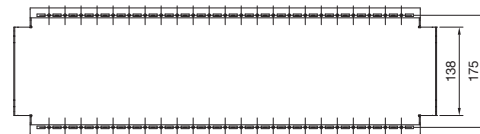

Accesorios

Zócalo

Sistema de zócalo VX

Vista A

Vista B

Zócalo, 100 mm de altura

Zócalo, 200 mm de altura

Pantallas de zócalo, ciegas, 100 mm de altura, vista frontal

Pantallas de zócalo, ciegas, 200 mm de altura, vista frontal

Vista dorsal

Vista dorsal

Pantallas de zócalo con escobilla, 100 mm de altura, vista frontal

Pantallas de zócalo, con aireación, 100 mm de altura, vista frontal

Para anchura o prof. de armario mm	Medidas de anchura mm				Medidas de longitud mm				Medidas de profundidad mm				
	B1	B2	B3	B4	L1	L2	L3	L4	T1	T2	T3	T4	T5 ¹⁾
300	266	235	175	111	160	109	157	-	266	235	175	111	225
400	366	335	275	211	260	209	257	-	366	335	275	211	325
500	466	435	375	311	360	309	357	-	466	435	375	311	425
600	566	535	475	411	460	409	457	349	566	535	475	411	525
800	766	735	675	611	660	609	657	549	766	735	675	611	725
850	816	785	725	661	710	659	707	-	-	-	-	-	775
1000	966	935	875	811	860	809	857	-	966	935	875	811	925
1100	1066	1035	975	911	960	909	957	-	-	-	-	-	1025
1200	1166	1135	1075	1011	1060	1009	1057	-	1166	1135	1075	1011	1125
1600	1566	1535	1475	1411	1460	1409	1457	-	-	-	-	-	1525
1800	1766	1735	1675	1611	1660	1609	1657	-	-	-	-	-	1725

¹⁾ T5 = Distancia perforación incl. soporte de montaje para zócalo