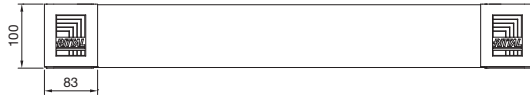

Accesorios

Zócalo

Sistema de zócalo VX

Vista A

Vista B

Zócalo, 100 mm de altura

Zócalo, 200 mm de altura

Pantallas de zócalo, ciegas, 100 mm de altura, vista frontal

Pantallas de zócalo, ciegas, 200 mm de altura, vista frontal

Vista dorsal

Vista dorsal

Pantallas de zócalo con escobilla, 100 mm de altura, vista frontal

Pantallas de zócalo, con aireación, 100 mm de altura, vista frontal

Para anchura o prof. de armario mm	Medidas de anchura mm				Medidas de longitud mm				Medidas de profundidad mm				
	B1	B2	B3	B4	L1	L2	L3	L4	T1	T2	T3	T4	T5 ¹⁾
300	266	235	175	111	160	109	157	-	266	235	175	111	225
400	366	335	275	211	260	209	257	-	366	335	275	211	325
500	466	435	375	311	360	309	357	-	466	435	375	311	425
600	566	535	475	411	460	409	457	349	566	535	475	411	525
800	766	735	675	611	660	609	657	549	766	735	675	611	725
850	816	785	725	661	710	659	707	-	-	-	-	-	775
1000	966	935	875	811	860	809	857	-	966	935	875	811	925
1100	1066	1035	975	911	960	909	957	-	-	-	-	-	1025
1200	1166	1135	1075	1011	1060	1009	1057	-	1166	1135	1075	1011	1125
1600	1566	1535	1475	1411	1460	1409	1457	-	-	-	-	-	1525
1800	1766	1735	1675	1611	1660	1609	1657	-	-	-	-	-	1725