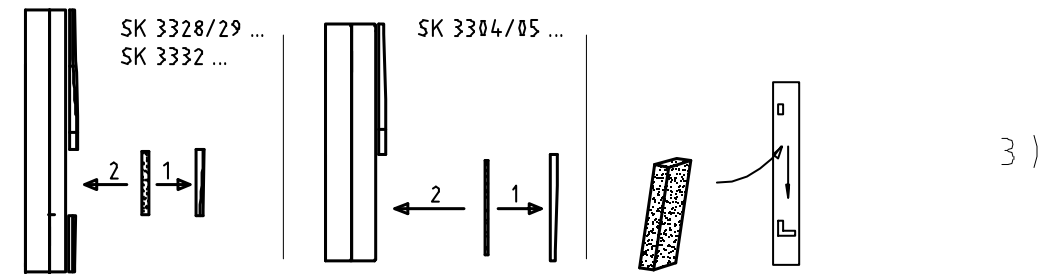

SK Metallfilter Metal filter mat

Raum für Verpackungsdatum
Area for date of packing
(MMJJTT / MMYDD)

Artikel-Nr. / No. für Gerätetype / for type of device

○	1)	SK 3253.200	SK 3255/3395
○	1)	SK 3253.220	SK 3377
○	1)	SK 3254.200	SK 3256
○	1)	SK 3267.200	SK 3265.100 ; 3266.100
○	5)	SK 3284.210	SK 3300.040--3300.120
○	1)	SK 3285.200	SK 3394
○	2)	SK 3286.120	SK 3302.300 / 310
○	1)	SK 3286.200	SK 3299 ; 3261
○	2)	SK 3286.310	SK 3302.100 / 110 / 200 / 210 SK 3303/SK 3126.100 / 115
○	3)	SK 3286.410	SK 3304/3305/3328/3329/3332/3360/3366 SK 3127/3128/3129/3130.100 / 115
○	4)	SK 3286.510	SK 3273/3318/3319/3382/3383/3384/3385 3359.xxx
○	4)	SK 3286.520	SK 3320.600 ; 3334.600
○	4)	SK 3286.610	SK 3386/3387.xxx
○	1)	SK 3289.200	SK 3331
○	1)	SK 3294.200	SK 3293 ; 3281.100 ; 3298 ; 3279.100 3260 ; 3269 ; 3262.100 ; 3393 ; 3381.100 3391