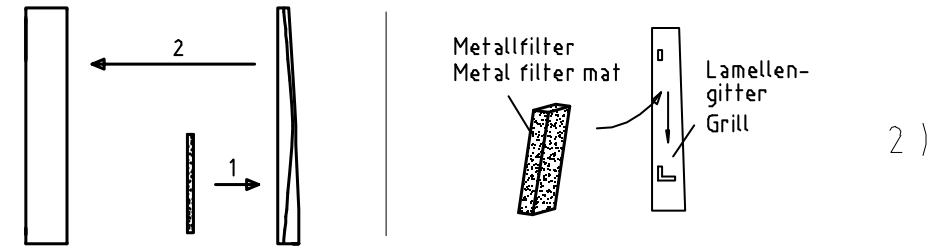

SK Metallfilter Metal filter mat

Raum für Verpackungsdatum
Area for date of packing
(MMJJTT / MMYDD)

Artikel-Nr. / No. für Gerätetype / for type of device

○	1)	SK 3253.200	SK 3255/3395
○	1)	SK 3253.220	SK 3377
○	1)	SK 3254.200	SK 3256
○	1)	SK 3267.200	SK 3265.100 ; 3266.100
○	5)	SK 3284.210	SK 3300.040--3300.120
○	1)	SK 3285.200	SK 3394
○	2)	SK 3286.120	SK 3302.300 / 310
○	1)	SK 3286.200	SK 3299 ; 3261
○	2)	SK 3286.310	SK 3302.100 / 110 / 200 / 210 SK 3303/SK 3126.100 / 115
○	3)	SK 3286.410	SK 3304/3305/3328/3329/3332/3360/3366 SK 3127/3128/3129/3130.100 / 115
○	4)	SK 3286.510	SK 3273/3318/3319/3382/3383/3384/3385 3359.xxx
○	4)	SK 3286.520	SK 3320.600 ; 3334.600
○	4)	SK 3286.610	SK 3386/3387.xxx
○	1)	SK 3289.200	SK 3331
○	1)	SK 3294.200	SK 3293 ; 3281.100 ; 3298 ; 3279.100 3260 ; 3269 ; 3262.100 ; 3393 ; 3381.100 3391