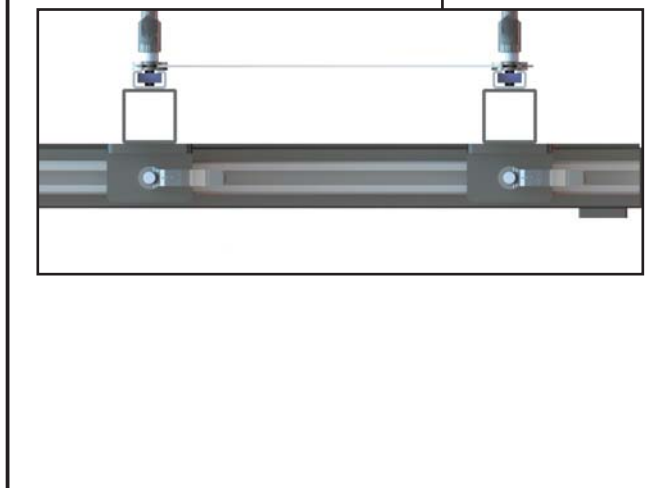

Inhaltsverzeichnis/Contents/Sommaire

D

EN

F

Lieferumfang	Seite 2	Scope of supply	Page 2	Composition de la livraison	Page 3
Aufbau	3 – 4	Assembly	3 – 4	Montage	3 – 4
Sicherheitshinweise	5	Safety instructions	5	Consignes de sécurité	5

Lieferumfang/Scope of supply/Composition de la livraison

	Menge (Stück) Qty (pieces) Quantité (pièces)	Bezeichnung Description Désignation
	4	Abdeckkappe Protective caps Bouchons de protection
	12	Griff Handle Poignée
	2	Halterung Support Support
	16	U-Scheibe Washer Rondelle
	12	Nutenstein Sliding block Coulisseau
MT-AE SET		

Aufbau/Assembly/Montage