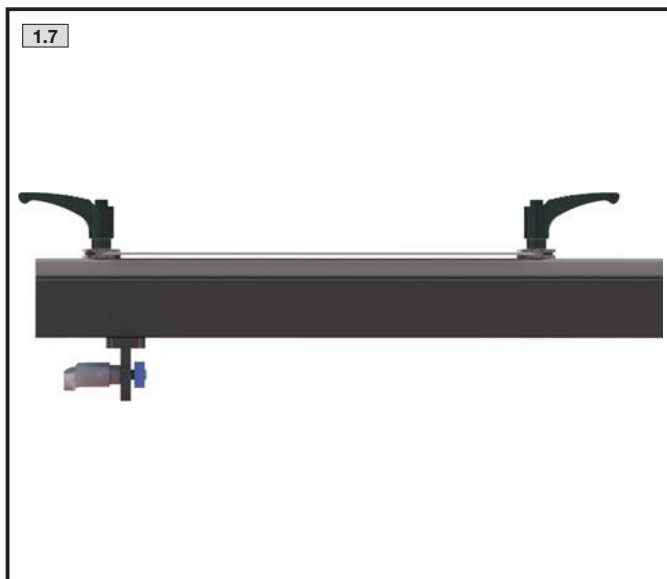

Aufbau/Assembly/Montage