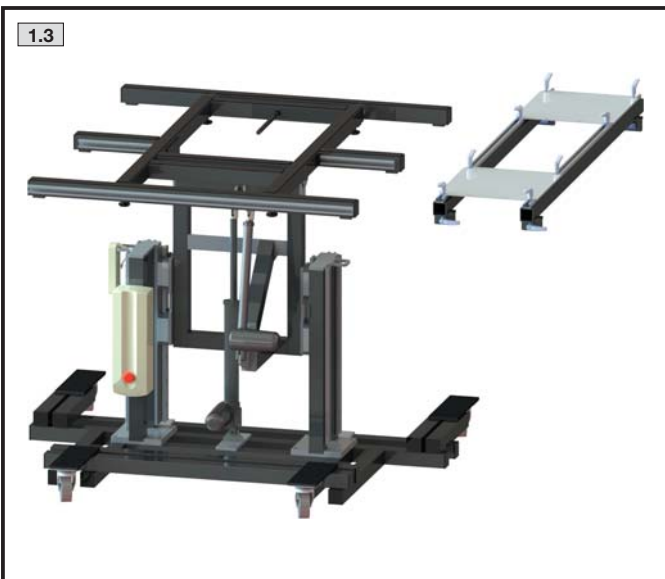

Inhaltsverzeichnis/Contents/Sommaire

D

EN

F

Lieferumfang	Seite 2	Scope of supply	Page 2	Composition de la livraison	Page 3
Aufbau	3 – 4	Assembly	3 – 4	Montage	3 – 4
Sicherheitshinweise	5	Safety instructions	5	Consignes de sécurité	5

Lieferumfang/Scope of supply/Composition de la livraison

	Menge (Stück) Qty (pieces) Quantité (pièces)	Bezeichnung Description Désignation
	4	Abdeckkappe Protective caps Bouchons de protection
	12	Griff Handle Poignée
	2	Halterung Support Support
	16	U-Scheibe Washer Rondelle
	12	Nutenstein Sliding block Coulisseau
MT-AE SET		

Aufbau/Assembly/Montage