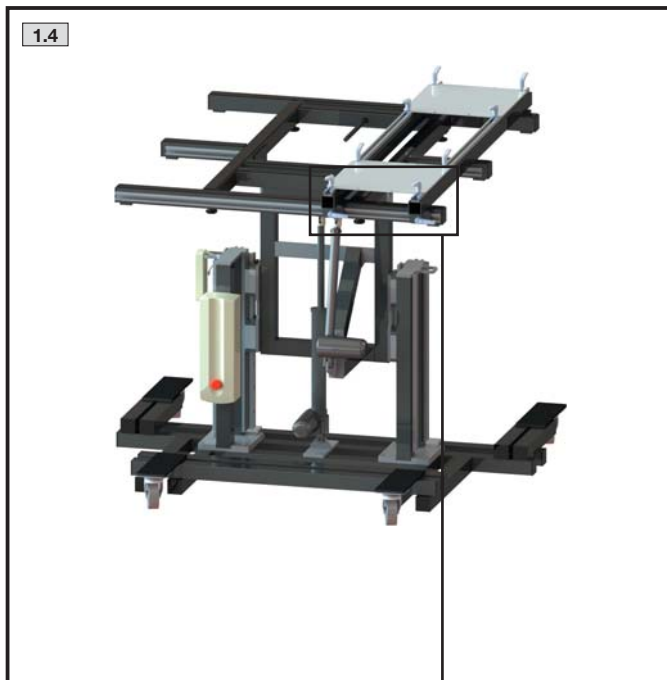

Inhaltsverzeichnis/Contents/Sommaire

D

EN

F

Lieferumfang	Seite 2	Scope of supply	Page 2	Composition de la livraison	Page 3
Aufbau	3 – 4	Assembly	3 – 4	Montage	3 – 4
Sicherheitshinweise	5	Safety instructions	5	Consignes de sécurité	5

Lieferumfang/Scope of supply/Composition de la livraison

	Menge (Stück) Qty (pieces) Quantité (pièces)	Bezeichnung Description Désignation
	4	Abdeckkappe Protective caps Bouchons de protection
	12	Griff Handle Poignée
	2	Halterung Support Support
	16	U-Scheibe Washer Rondelle
	12	Nutenstein Sliding block Coulisseau
MT-AE SET		

Aufbau/Assembly/Montage