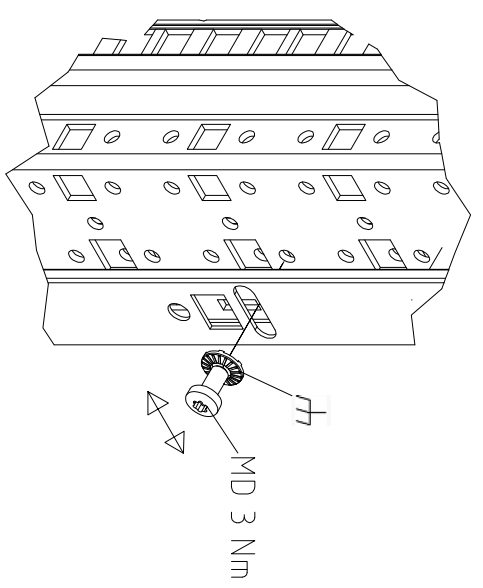

Raum für Verpackungsdraht
Area for cable of packing
(MMULTT / MMVDD)

DK

5501.855	5501.905
5501.865	5501.915
5501.875	5501.925
5501.885	5501.935

TX25 

12x		M5x10
6x		6,1
8x		

Zehng.-Nr. / No. of dwg. : A0595270/DK
Versandbeutel-Nr. / No. of accessory bag : 335205