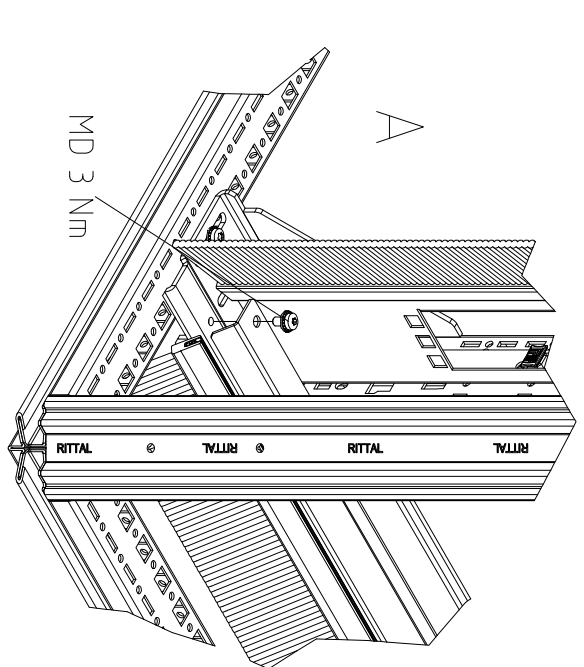

Raum für Verpackungsdraht
Area for cable of packing
(MMULTT / MMVDD)

DK

5501.855	5501.905
5501.865	5501.915
5501.875	5501.925
5501.885	5501.935

TX25 

12x		M5x10
6x		6,1
8x		

Zehng.-Nr. / No. of dwg. : A0595270/DK
Versandbeutel-Nr. / No. of accessory bag : 335205