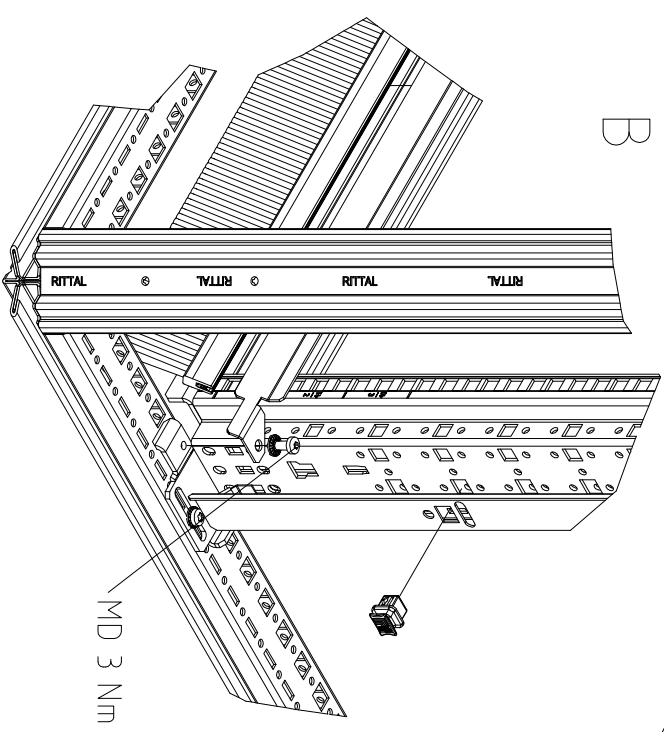

Raum für Verpackungsdraht
Area for cable of packing
(MMULTT / MMVDD)

DK

5501.855	5501.905
5501.865	5501.915
5501.875	5501.925
5501.885	5501.935

TX25 

12x		M5x10
6x		6,1
8x		

Zehng.-Nr. / No. of dwg. : A0595270/DK
Versandbeutel-Nr. / No. of accessory bag : 335205