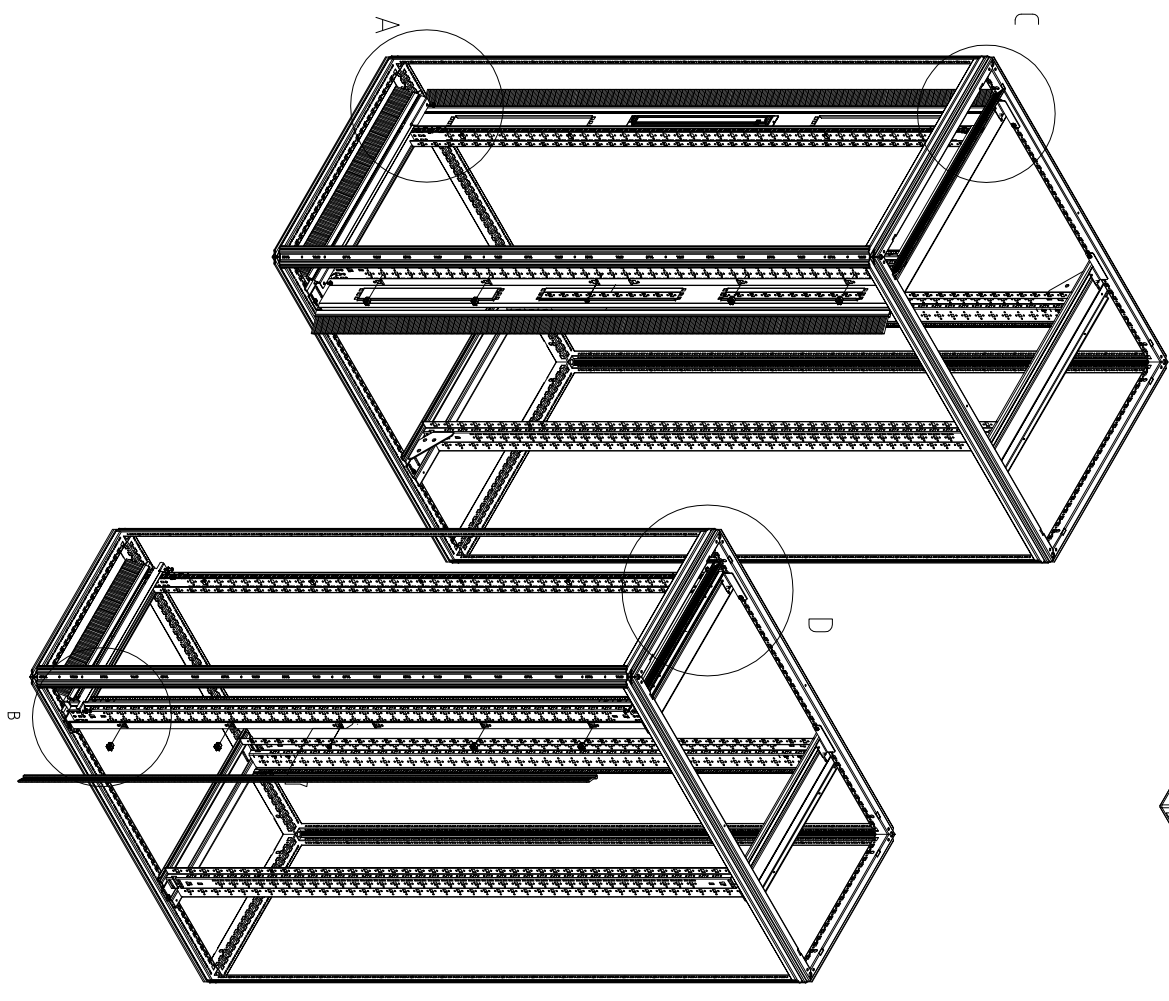

Raum für Verpackungsdraht
Area for cable of packing
(MMULTT / MMVDD)

DK

5501.855	5501.905
5501.865	5501.915
5501.875	5501.925
5501.885	5501.935

TX25 

12x		M5x10
6x		6,1
8x		

Zehng.-Nr. / No. of dwg. : A0595270/DK
Versandbeutel-Nr. / No. of accessory bag : 335205

Identi-Nr. / Part No. : 335206
Lieferanten-Nr. / No. of supplier :