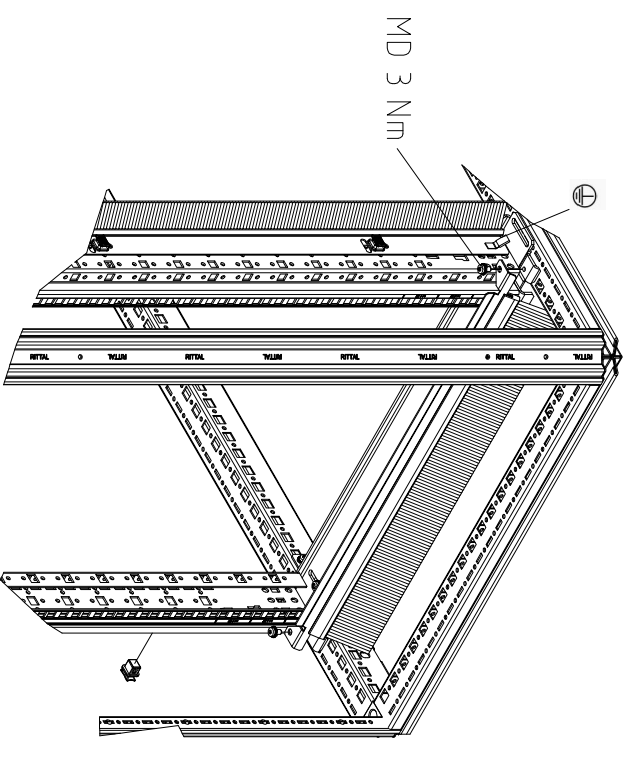

Raum für Verpackungsdraht
Area for cable of packing
(MMULTT / MMVDD)

DK

5501.855	5501.905
5501.865	5501.915
5501.875	5501.925
5501.885	5501.935

TX25 

12x		M5x10
6x		6,1
8x		

Zehng.-Nr. / No. of dwg. : A0595270/DK
Versandbeutel-Nr. / No. of accessory bag : 335205