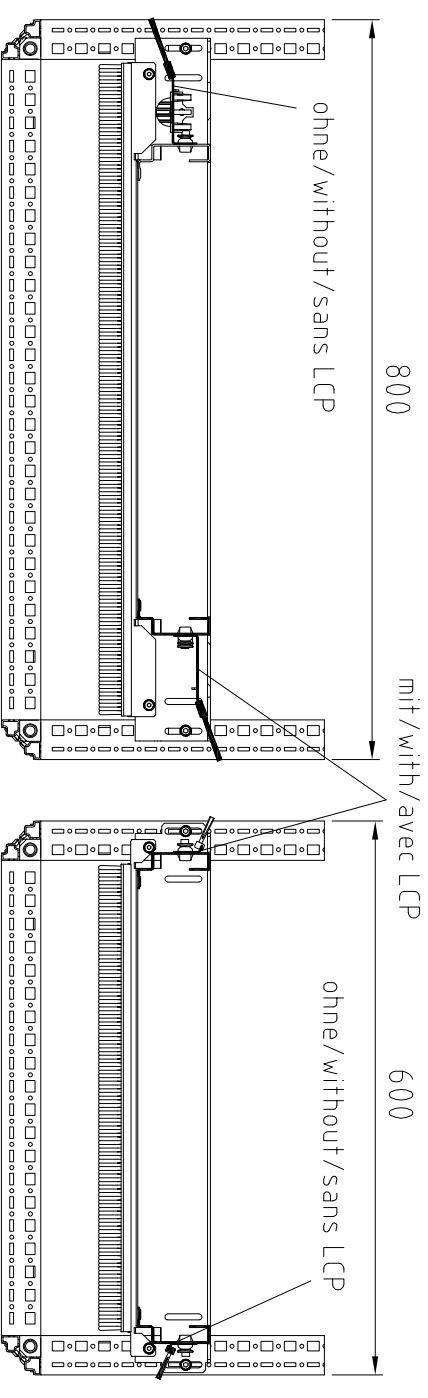

Raum für Verpackungsdraht
Area for cable of packing
(MMULTT / MMVDD)

DK

5501.855	5501.905
5501.865	5501.915
5501.875	5501.925
5501.885	5501.935

TX25 

12x		M5x10
6x		6,1
8x		

Zehng.-Nr. / No. of dwg. : A0595270/DK
Versandbeutel-Nr. / No. of accessory bag : 335205

Identi-Nr. / Part No. : 335206
Lieferanten-Nr. / No. of supplier :