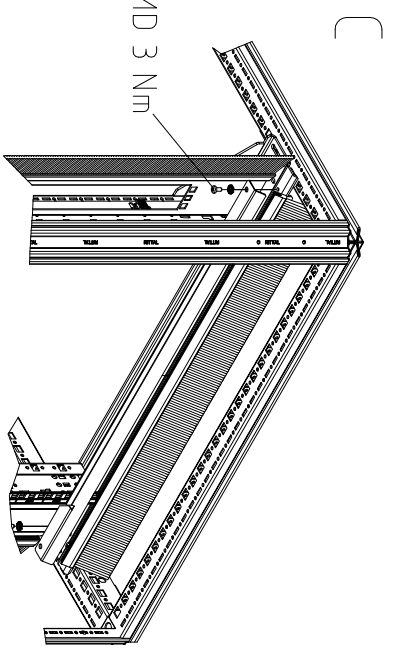

Raum für Verpackungsdraht
Area for cable of packing
(MMULTT / MMVDD)

DK

5501.855	5501.905
5501.865	5501.915
5501.875	5501.925
5501.885	5501.935

TX25 

12x		M5x10
6x		6,1
8x		

Zehng.-Nr. / No. of dwg. : A0595270/DK
Versandbeutel-Nr. / No. of accessory bag : 335205