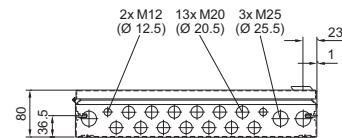

Armarios de distribución

Cajas pequeñas

Cajas Bus BG

BG 1583.520, BG 1584.520, BG 1585.520, BG 1586.520

BG 1583.520

BG 1584.520

BG 1585.520

BG 1586.520

BG 1605.520, BG 1606.520

BG 1605.520

BG 1606.520

BG 1558.510, BG 1559.510

1 Sólo en BG 1559.510

i.L. = Clearance width

Cajas Bus BG

BG 1577.XXX, BG 1578.XXX, BG 1579.XXX

Ref. BG	Dimensiones mm					Altura del cristal mm	
	B	H	T	F1	G1	H1	H2
1577.500	400	300	155	385	275	-	-
1577.530						190	42
1577.450						155	92
1578.500	600	300	155	585	275	-	-
1578.530						190	42
1578.450						155	92
1579.500	800	300	155	785	275	-	-
1579.530						190	42
1579.450						155	92

i.L. = Clearance width

BG 1611.510

i.L. = Clearance width

BG 1609.510

i.L. = Clearance width