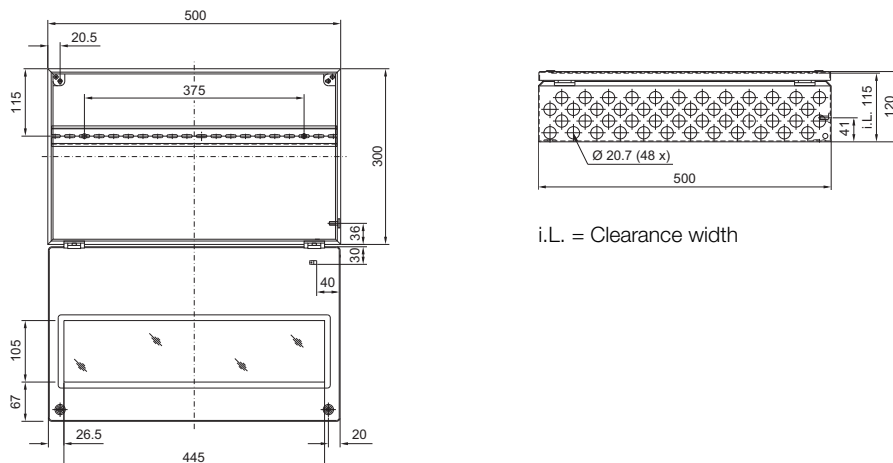

BG 1605.520, BG 1606.520

BG 1605.520

BG 1606.520

BG 1558.510, BG 1559.510

1 Sólo en BG 1559.510

i.L. = Clearance width

Cajas Bus BG

BG 1577.XXX, BG 1578.XXX, BG 1579.XXX

Ref. BG	Dimensiones mm					Altura del cristal mm	
	B	H	T	F1	G1	H1	H2
1577.500	400	300	155	385	275	-	-
1577.530						190	42
1577.450						155	92
1578.500	600	300	155	585	275	-	-
1578.530						190	42
1578.450						155	92
1579.500	800	300	155	785	275	-	-
1579.530						190	42
1579.450						155	92

i.L. = Clearance width

BG 1611.510

i.L. = Clearance width

BG 1609.510

i.L. = Clearance width