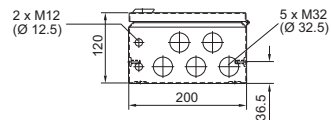

Armarios de distribución

Cajas pequeñas

Cajas Bus BG

BG 1583.520, BG 1584.520, BG 1585.520, BG 1586.520

BG 1583.520

BG 1584.520

BG 1585.520

BG 1586.520

BG 1605.520, BG 1606.520

BG 1605.520

BG 1606.520

BG 1558.510, BG 1559.510

1 Sólo en BG 1559.510

i.L. = Clearance width

Cajas Bus BG

BG 1577.XXX, BG 1578.XXX, BG 1579.XXX

Ref. BG	Dimensiones mm					Altura del cristal mm	
	B	H	T	F1	G1	H1	H2
1577.500	400	300	155	385	275	-	-
1577.530						190	42
1577.450						155	92
1578.500	600	300	155	585	275	-	-
1578.530						190	42
1578.450						155	92
1579.500	800	300	155	785	275	-	-
1579.530						190	42
1579.450						155	92

i.L. = Clearance width

BG 1611.510

i.L. = Clearance width

BG 1609.510

i.L. = Clearance width