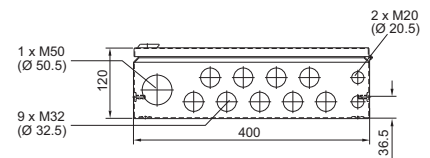

Armarios de distribución

Cajas pequeñas

Cajas Bus BG

BG 1583.520, BG 1584.520, BG 1585.520, BG 1586.520

BG 1583.520

BG 1584.520

BG 1585.520

BG 1586.520

BG 1605.520, BG 1606.520

BG 1605.520

BG 1606.520

BG 1558.510, BG 1559.510

1 Sólo en BG 1559.510

i.L. = Clearance width

Cajas Bus BG

BG 1577.XXX, BG 1578.XXX, BG 1579.XXX

Ref. BG	Dimensiones mm					Altura del cristal mm	
	B	H	T	F1	G1	H1	H2
1577.500	400	300	155	385	275	-	-
1577.530						190	42
1577.450						155	92
1578.500	600	300	155	585	275	-	-
1578.530						190	42
1578.450						155	92
1579.500	800	300	155	785	275	-	-
1579.530						190	42
1579.450						155	92

i.L. = Clearance width

BG 1611.510

i.L. = Clearance width

BG 1609.510

i.L. = Clearance width