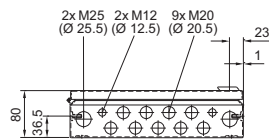

Armarios de distribución

Cajas pequeñas

Cajas Bus BG

BG 1583.520, BG 1584.520, BG 1585.520, BG 1586.520

BG 1583.520

BG 1584.520

BG 1585.520

BG 1586.520

BG 1605.520, BG 1606.520

BG 1605.520

BG 1606.520

BG 1558.510, BG 1559.510

1 Sólo en BG 1559.510

i.L. = Clearance width

Cajas Bus BG

BG 1577.XXX, BG 1578.XXX, BG 1579.XXX

Ref. BG	Dimensiones mm					Altura del cristal mm	
	B	H	T	F1	G1	H1	H2
1577.500	400	300	155	385	275	-	-
1577.530						190	42
1577.450						155	92
1578.500	600	300	155	585	275	-	-
1578.530						190	42
1578.450						155	92
1579.500	800	300	155	785	275	-	-
1579.530						190	42
1579.450						155	92

i.L. = Clearance width

BG 1611.510

i.L. = Clearance width

BG 1609.510

i.L. = Clearance width