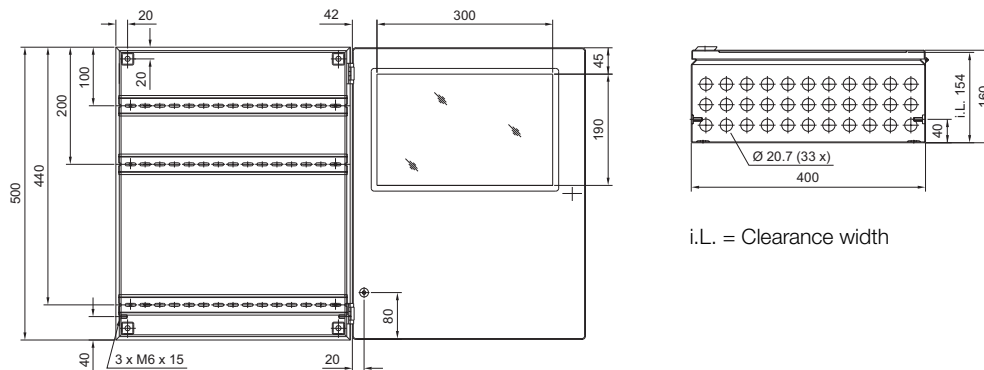

BG 1605.520, BG 1606.520

BG 1605.520

BG 1606.520

BG 1558.510, BG 1559.510

1 Sólo en BG 1559.510

i.L. = Clearance width

Cajas Bus BG

BG 1577.XXX, BG 1578.XXX, BG 1579.XXX

Ref. BG	Dimensiones mm					Altura del cristal mm	
	B	H	T	F1	G1	H1	H2
1577.500	400	300	155	385	275	-	-
1577.530						190	42
1577.450						155	92
1578.500	600	300	155	585	275	-	-
1578.530						190	42
1578.450						155	92
1579.500	800	300	155	785	275	-	-
1579.530						190	42
1579.450						155	92

i.L. = Clearance width

BG 1611.510

i.L. = Clearance width

BG 1609.510

i.L. = Clearance width