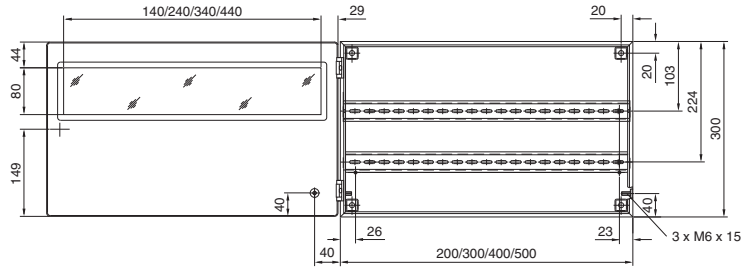

Armarios de distribución

Cajas pequeñas

Cajas Bus BG

BG 1583.520, BG 1584.520, BG 1585.520, BG 1586.520

BG 1583.520

BG 1584.520

BG 1585.520

BG 1586.520

BG 1605.520, BG 1606.520

BG 1605.520

BG 1606.520

BG 1558.510, BG 1559.510

1 Sólo en BG 1559.510

i.L. = Clearance width

Cajas Bus BG

BG 1577.XXX, BG 1578.XXX, BG 1579.XXX

Ref. BG	Dimensiones mm					Altura del cristal mm	
	B	H	T	F1	G1	H1	H2
1577.500	400	300	155	385	275	-	-
1577.530						190	42
1577.450						155	92
1578.500	600	300	155	585	275	-	-
1578.530						190	42
1578.450						155	92
1579.500	800	300	155	785	275	-	-
1579.530						190	42
1579.450						155	92

i.L. = Clearance width

BG 1611.510

i.L. = Clearance width

BG 1609.510

i.L. = Clearance width