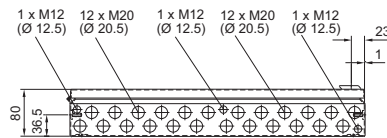

Armarios de distribución

Cajas pequeñas

Cajas Bus BG

BG 1583.520, BG 1584.520, BG 1585.520, BG 1586.520

BG 1583.520

BG 1584.520

BG 1585.520

BG 1586.520

BG 1605.520, BG 1606.520

BG 1605.520

BG 1606.520

BG 1558.510, BG 1559.510

1 Sólo en BG 1559.510

i.L. = Clearance width

Cajas Bus BG

BG 1577.XXX, BG 1578.XXX, BG 1579.XXX

Ref. BG	Dimensiones mm					Altura del cristal mm	
	B	H	T	F1	G1	H1	H2
1577.500	400	300	155	385	275	-	-
1577.530						190	42
1577.450						155	92
1578.500	600	300	155	585	275	-	-
1578.530						190	42
1578.450						155	92
1579.500	800	300	155	785	275	-	-
1579.530						190	42
1579.450						155	92

i.L. = Clearance width

BG 1611.510

i.L. = Clearance width

BG 1609.510

i.L. = Clearance width