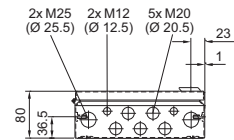

Armarios de distribución

Cajas pequeñas

Cajas Bus BG

BG 1583.520, BG 1584.520, BG 1585.520, BG 1586.520

BG 1583.520

BG 1584.520

BG 1585.520

BG 1586.520

BG 1605.520, BG 1606.520

BG 1605.520

BG 1606.520

BG 1558.510, BG 1559.510

1 Sólo en BG 1559.510

i.L. = Clearance width

Cajas Bus BG

BG 1577.XXX, BG 1578.XXX, BG 1579.XXX

Ref. BG	Dimensiones mm					Altura del cristal mm	
	B	H	T	F1	G1	H1	H2
1577.500	400	300	155	385	275	-	-
1577.530						190	42
1577.450						155	92
1578.500	600	300	155	585	275	-	-
1578.530						190	42
1578.450						155	92
1579.500	800	300	155	785	275	-	-
1579.530						190	42
1579.450						155	92

i.L. = Clearance width

BG 1611.510

i.L. = Clearance width

BG 1609.510

i.L. = Clearance width