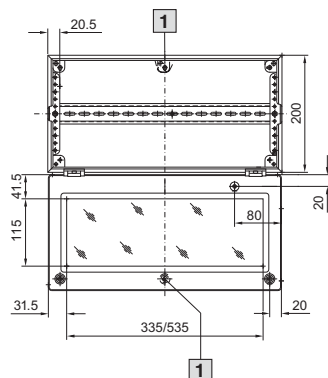

BG 1605.520, BG 1606.520

BG 1605.520

BG 1606.520

BG 1558.510, BG 1559.510

1 Sólo en BG 1559.510

i.L. = Clearance width

Cajas Bus BG

BG 1577.XXX, BG 1578.XXX, BG 1579.XXX

Ref. BG	Dimensiones mm					Altura del cristal mm	
	B	H	T	F1	G1	H1	H2
1577.500	400	300	155	385	275	-	-
1577.530						190	42
1577.450						155	92
1578.500	600	300	155	585	275	-	-
1578.530						190	42
1578.450						155	92
1579.500	800	300	155	785	275	-	-
1579.530						190	42
1579.450						155	92

i.L. = Clearance width

BG 1611.510

i.L. = Clearance width

BG 1609.510

i.L. = Clearance width