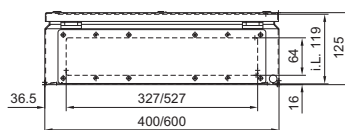

BG 1605.520, BG 1606.520

BG 1605.520

BG 1606.520

BG 1558.510, BG 1559.510

1 Sólo en BG 1559.510

i.L. = Clearance width

Cajas Bus BG

BG 1577.XXX, BG 1578.XXX, BG 1579.XXX

Ref. BG	Dimensiones mm					Altura del cristal mm	
	B	H	T	F1	G1	H1	H2
1577.500	400	300	155	385	275	-	-
1577.530						190	42
1577.450						155	92
1578.500	600	300	155	585	275	-	-
1578.530						190	42
1578.450						155	92
1579.500	800	300	155	785	275	-	-
1579.530						190	42
1579.450						155	92

i.L. = Clearance width

BG 1611.510

i.L. = Clearance width

BG 1609.510

i.L. = Clearance width