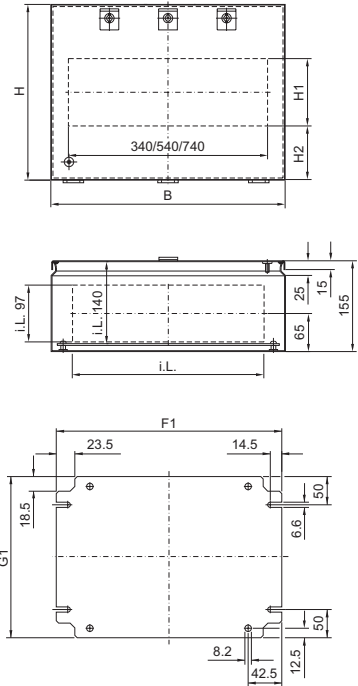

Armarios de distribución

Cajas pequeñas

Cajas Bus BG

BG 1583.520, BG 1584.520, BG 1585.520, BG 1586.520

BG 1583.520

BG 1584.520

BG 1585.520

BG 1586.520

BG 1605.520, BG 1606.520

BG 1605.520

BG 1606.520

BG 1558.510, BG 1559.510

1 Sólo en BG 1559.510

i.L. = Clearance width

Cajas Bus BG

BG 1577.XXX, BG 1578.XXX, BG 1579.XXX

Ref. BG	Dimensiones mm					Altura del cristal mm	
	B	H	T	F1	G1	H1	H2
1577.500	400	300	155	385	275	-	-
1577.530						190	42
1577.450						155	92
1578.500	600	300	155	585	275	-	-
1578.530						190	42
1578.450						155	92
1579.500	800	300	155	785	275	-	-
1579.530						190	42
1579.450						155	92

i.L. = Clearance width

BG 1611.510

i.L. = Clearance width

BG 1609.510

i.L. = Clearance width