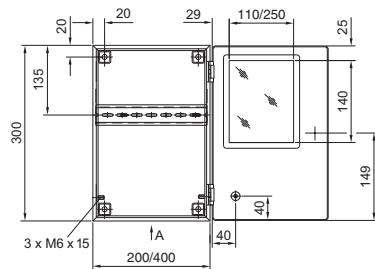

Armarios de distribución

Cajas pequeñas

Cajas Bus BG

BG 1583.520, BG 1584.520, BG 1585.520, BG 1586.520

BG 1583.520

BG 1584.520

BG 1585.520

BG 1586.520

BG 1605.520, BG 1606.520

BG 1605.520

BG 1606.520

BG 1558.510, BG 1559.510

1 Sólo en BG 1559.510

i.L. = Clearance width

Cajas Bus BG

BG 1577.XXX, BG 1578.XXX, BG 1579.XXX

Ref. BG	Dimensiones mm					Altura del cristal mm	
	B	H	T	F1	G1	H1	H2
1577.500	400	300	155	385	275	-	-
1577.530						190	42
1577.450						155	92
1578.500	600	300	155	585	275	-	-
1578.530						190	42
1578.450						155	92
1579.500	800	300	155	785	275	-	-
1579.530						190	42
1579.450						155	92

i.L. = Clearance width

BG 1611.510

i.L. = Clearance width

BG 1609.510

i.L. = Clearance width