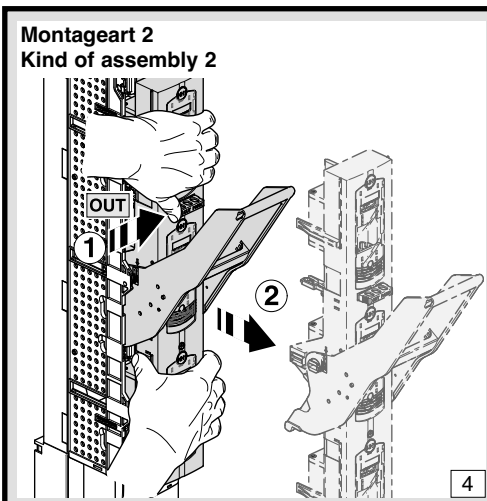

- (D) NH-Sicherungs-Lastschaltleiste, NH 1-3 / 185 mm
- (GB) NH fuse-switch-disconnector, vertical design
- (PL) NH Rozłącznik bezpiecznikowy listwowy n.n
- (ES) Interruptor-Seccionador vertical para fusibles
- (RU) NH-Предохранитель-выключатель нагрузки-разъединитель вертикальной конструкции

89513-0200a

(D) • Sicherungseinsätze und Trennmesser mit versilberten Oberflächen einsetzen. • Zügig schalten.	(GB) • Use silver-coated fuse-links and solid links. • Operate quickly.	(PL) • Wkładki bezpiecznikowe oraz zwieracze nożowe stosuj wyłącznie srebrzone • Łączyć szybko	(ES) • utilizar fusibles de cuchilla con contactos plateados • rápida maniobra	(RU) • применять предохранители и разъединительные ножи только с посеребрёнными контактами • включать и разъединять быстро

EN/IEC60947-3
VDE 0660 T107