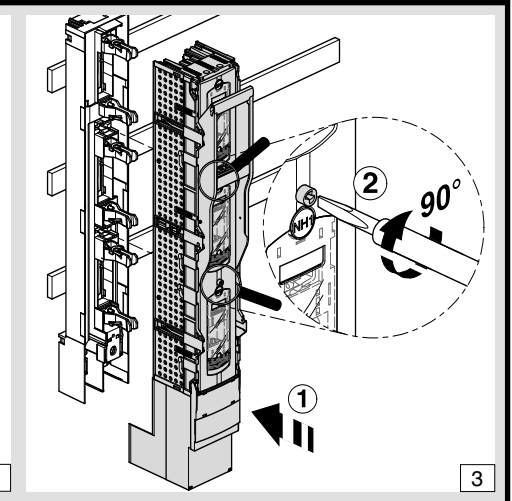

- (D) NH-Sicherungs-Lastschaltleiste, NH 1-3 / 185 mm
- (GB) NH fuse-switch-disconnector, vertical design
- (PL) NH Rozłącznik bezpiecznikowy listwowy n.n
- (ES) Interruptor-Seccionador vertical para fusibles
- (RU) NH-Предохранитель-выключатель нагрузки-разъединитель вертикальной конструкции

89513-0200a

(D) • Sicherungseinsätze und Trennmesser mit versilberten Oberflächen einsetzen. • Zügig schalten.	(GB) • Use silver-coated fuse-links and solid links. • Operate quickly.	(PL) • Wkładki bezpiecznikowe oraz zwieracze nożowe stosuj wyłącznie srebrzone • Łączyć szybko	(ES) • utilizar fusibles de cuchilla con contactos plateados • rápida maniobra	(RU) • применять предохранители и разъединительные ножи только с посеребрёнными контактами • включать и разъединять быстро

EN/IEC60947-3
VDE 0660 T107