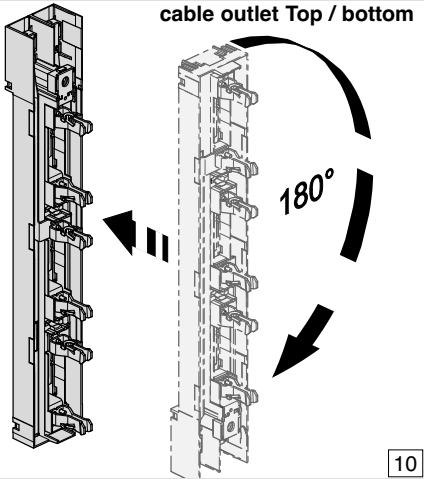

EN/IEC60947-3
VDE 0660 T107

Montageart 3
Kind of assembly 3

cable outlet Top / bottom

Demontage
Demounting

19

PARK I

20

21