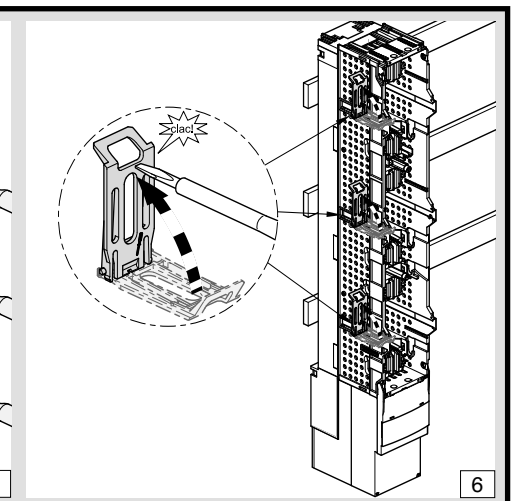

- (D) NH-Sicherungs-Lastschaltleiste, NH 1-3 / 185 mm
- (GB) NH fuse-switch-disconnector, vertical design
- (PL) NH Rozłącznik bezpiecznikowy listwowy n.n
- (ES) Interruptor-Seccionador vertical para fusibles
- (RU) NH-Предохранитель-выключатель нагрузки-разъединитель вертикальной конструкции

89513-0200a

(D) • Sicherungseinsätze und Trennmesser mit versilberten Oberflächen einsetzen. • Zügig schalten.	(GB) • Use silver-coated fuse-links and solid links. • Operate quickly.	(PL) • Wkładki bezpiecznikowe oraz zwieracze nożowe stosuj wyłącznie srebrzone • Łączyć szybko	(ES) • utilizar fusibles de cuchilla con contactos plateados • rápida maniobra	(RU) • применять предохранители и разъединительные ножи только с посеребрёнными контактами • включать и разъединять быстро

EN/IEC60947-3
VDE 0660 T107