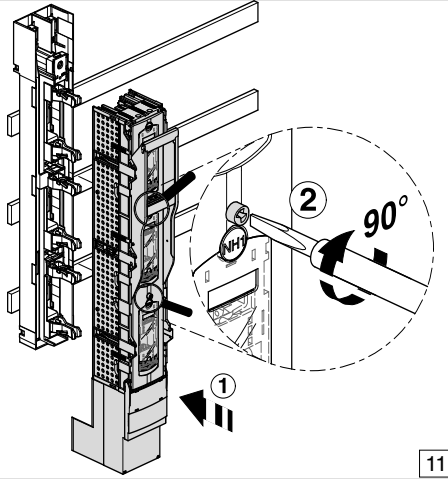

EN/IEC60947-3
VDE 0660 T107

Montageart 3
Kind of assembly 3

cable outlet Top / bottom

Demontage
Demounting

19

PARK I

20

21