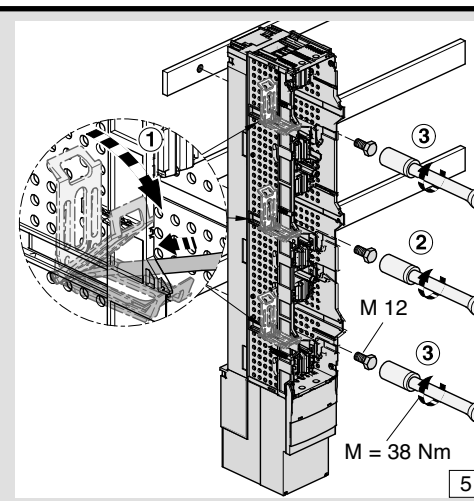

- (D) NH-Sicherungs-Lastschaltleiste, NH 1-3 / 185 mm
- (GB) NH fuse-switch-disconnector, vertical design
- (PL) NH Rozłącznik bezpiecznikowy listwowy n.n
- (ES) Interruptor-Seccionador vertical para fusibles
- (RU) NH-Предохранитель-выключатель нагрузки-разъединитель вертикальной конструкции

EN/IEC60947-3
VDE 0660 T107

Montageart 3
Kind of assembly 3

cable outlet Top / bottom

Demontage
Demounting

19

PARK I

20

21