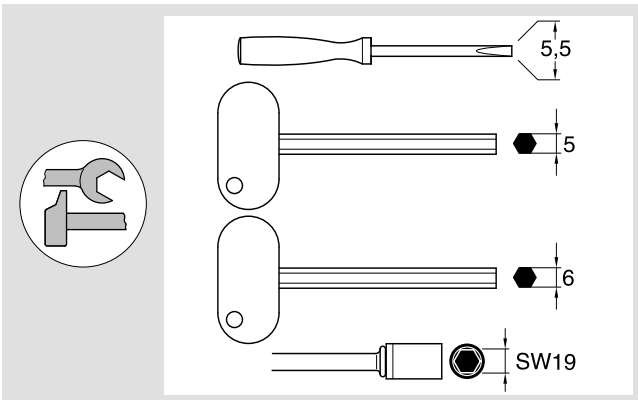

- (D) NH-Sicherungs-Lastschaltleiste, NH 1-3 / 185 mm
- (GB) NH fuse-switch-disconnector, vertical design
- (PL) NH Rozłącznik bezpiecznikowy listwowy n.n
- (ES) Interruptor-Seccionador vertical para fusibles
- (RU) NH-Предохранитель-выключатель нагрузки-разъединитель вертикальной конструкции

89513-0200a

(D) • Sicherungseinsätze und Trennmesser mit versilberten Oberflächen einsetzen. • Zügig schalten.	(GB) • Use silver-coated fuse-links and solid links. • Operate quickly.	(PL) • Wkładki bezpiecznikowe oraz zwieracze nożowe stosuj wyłącznie srebrzone • Łączyć szybko	(ES) • utilizar fusibles de cuchilla con contactos plateados • rápida maniobra	(RU) • применять предохранители и разъединительные ножи только с посеребрёнными контактами • включать и разъединять быстро

EN/IEC60947-3
VDE 0660 T107