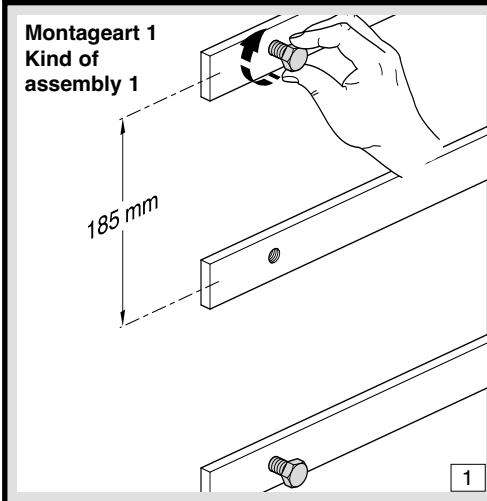

- (D) NH-Sicherungs-Lastschaltleiste, NH 1-3 / 185 mm
- (GB) NH fuse-switch-disconnector, vertical design
- (PL) NH Rozłącznik bezpiecznikowy listwowy n.n
- (ES) Interruptor-Seccionador vertical para fusibles
- (RU) NH-Предохранитель-выключатель нагрузки-разъединитель вертикальной конструкции

89513-0200a

(D) • Sicherungseinsätze und Trennmesser mit versilberten Oberflächen einsetzen. • Zügig schalten.	(GB) • Use silver-coated fuse-links and solid links. • Operate quickly.	(PL) • Wkładki bezpiecznikowe oraz zwieracze nożowe stosuj wyłącznie srebrzone • Łączyć szybko	(ES) • utilizar fusibles de cuchilla con contactos plateados • rápida maniobra	(RU) • применять предохранители и разъединительные ножи только с посеребрёнными контактами • включать и разъединять быстро

EN/IEC60947-3
VDE 0660 T107