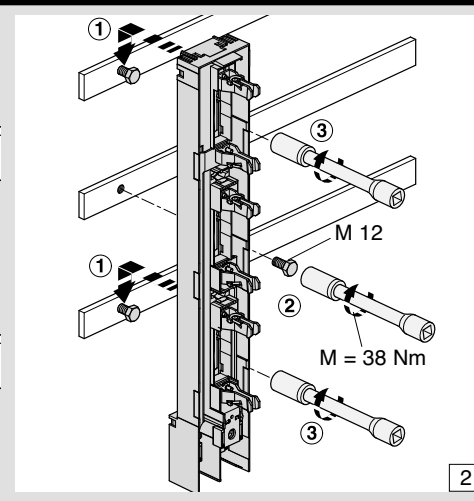

- (D) NH-Sicherungs-Lastschaltleiste, NH 1-3 / 185 mm
- (GB) NH fuse-switch-disconnector, vertical design
- (PL) NH Rozłącznik bezpiecznikowy listwowy n.n
- (ES) Interruptor-Seccionador vertical para fusibles
- (RU) NH-Предохранитель-выключатель нагрузки-разъединитель вертикальной конструкции

89513-0200a

(D) • Sicherungseinsätze und Trennmesser mit versilberten Oberflächen einsetzen. • Zügig schalten.	(GB) • Use silver-coated fuse-links and solid links. • Operate quickly.	(PL) • Wkładki bezpiecznikowe oraz zwieracze nożowe stosuj wyłącznie srebrzone • Łączyć szybko	(ES) • utilizar fusibles de cuchilla con contactos plateados • rápida maniobra	(RU) • применять предохранители и разъединительные ножи только с посеребрёнными контактами • включать и разъединять быстро

EN/IEC60947-3
VDE 0660 T107