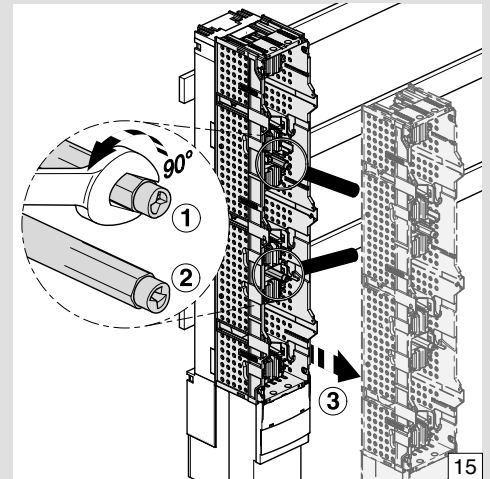

EN/IEC60947-3
VDE 0660 T107

Montageart 3
Kind of assembly 3

cable outlet Top / bottom

Demontage
Demounting

19

PARK I

20

21