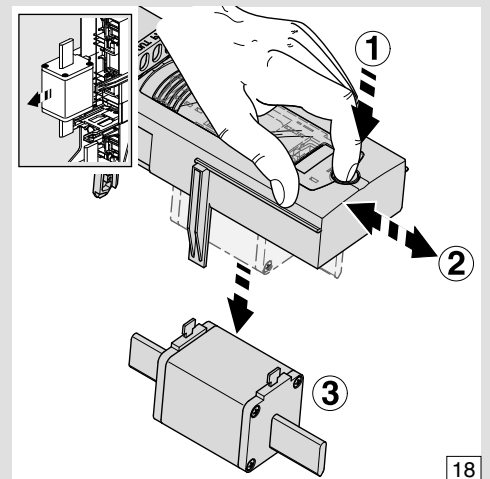

EN/IEC60947-3
VDE 0660 T107

Montageart 3
Kind of assembly 3

cable outlet Top / bottom

Demontage
Demounting

19

PARK I

20

21