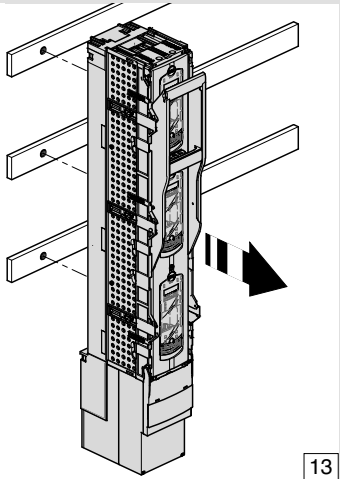

EN/IEC60947-3
VDE 0660 T107

Montageart 3
Kind of assembly 3

cable outlet Top / bottom

Demontage
Demounting

19

PARK I

20

21