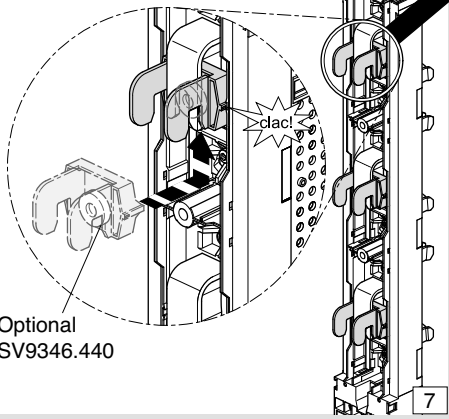

EN/IEC60947-3
VDE 0660 T107

Montageart 3
Kind of assembly 3

cable outlet Top / bottom

Demontage
Demounting

19

PARK I

20

21