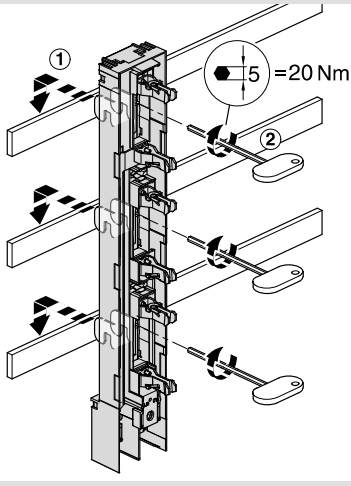

EN/IEC60947-3
VDE 0660 T107

Montageart 3
Kind of assembly 3

cable outlet Top / bottom

Demontage
Demounting

19

PARK I

20

21