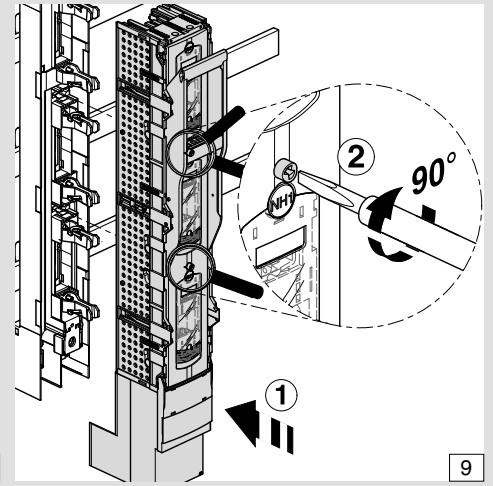

EN/IEC60947-3
VDE 0660 T107

Montageart 3
Kind of assembly 3

cable outlet Top / bottom

Demontage
Demounting

19

PARK I

20

21